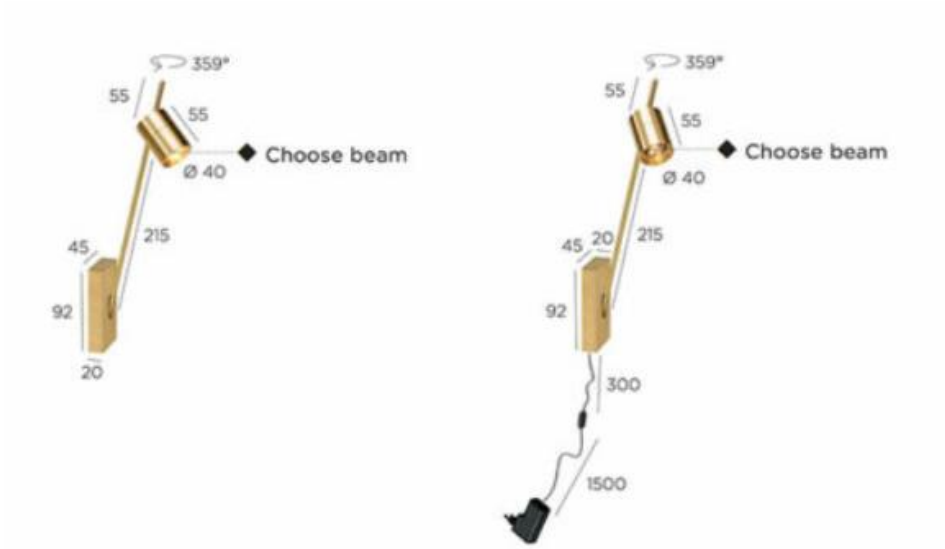

## Fiche technique / Technical sheet

Aude-Wall L

Aude-Wall L plug