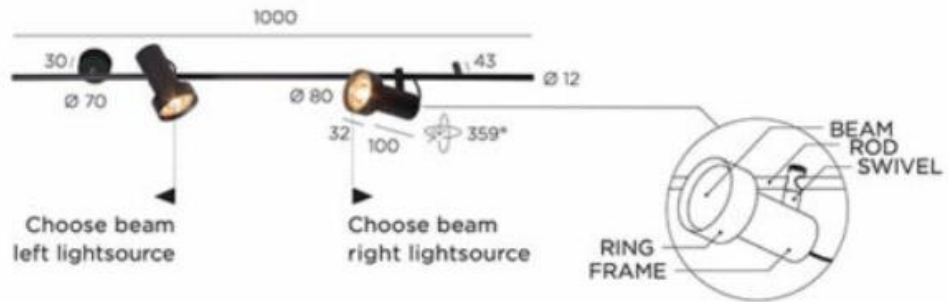

Fiche technique / Technical sheet

Dimensions

Finitions disponibles pour les anneaux / Available finishes for the rings

black

bronze

gold

alu