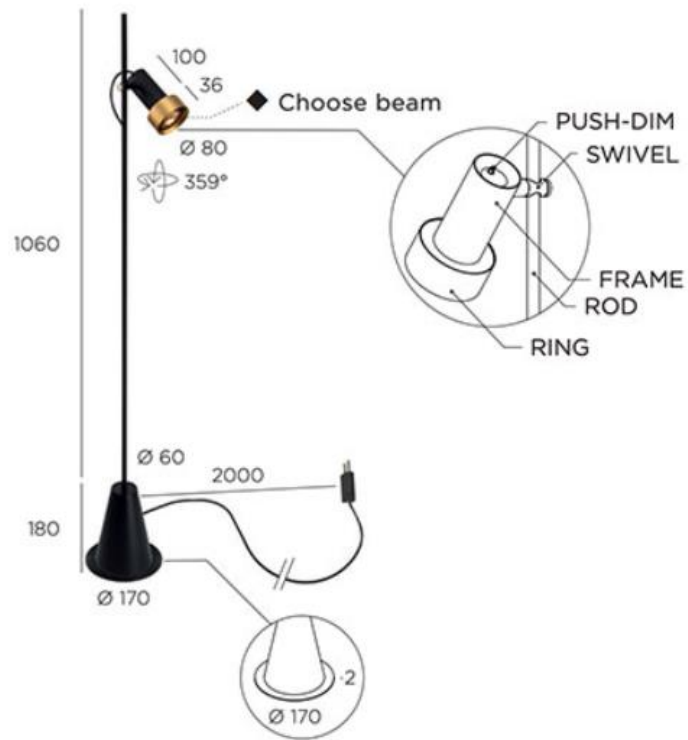

Fiche technique / Technical sheet

Finitions disponibles pour les anneaux / Available finishes for the rings

black

bronze

gold

alu