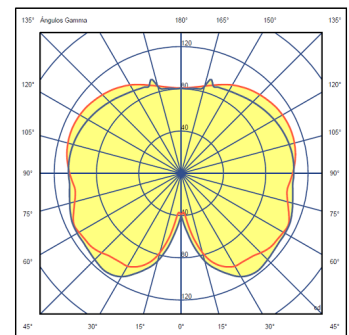

**Light source** 6 x LED 5,9W 1050mA

**LED** CRI>90 4740 lm 133.9  
2700 K

**Driver** Constant Voltage 1050  
100-240 V V 50-60 Hz HZ

**Application** Floor and Table Lamps

**Packaging** 1 Box  
0.8 m x 0.8 m x 0.75 m  
Gross weight 7,5  
Net weight 4,5  
Vol. 0,48

#### Photometric Data

<b>Efficiency</b>	50.38 lm/W
<b>Coordinate System</b>	CG
<b>Total Flux</b>	1286.57 lm
<b>Maximum Value</b>	125.33 cd