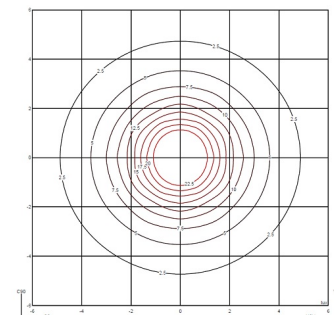

**Driver** Constant Current 1050  
110-240 V V 50-60 Hz HZ

**Application** Lampes suspendues

**Emballage** 1 Boîte  
0,54 m x 0,54 m x 0,41 m  
Poids brut 5.9  
Poids net 3.2  
Vol. 0.1195

#### Données photométriques

<b>Efficacité</b>	46.61 lm/W
<b>Système coordonné</b>	CG
<b>Débit total</b>	1842.25 lm
<b>Valeur maximum</b>	186.24 cd