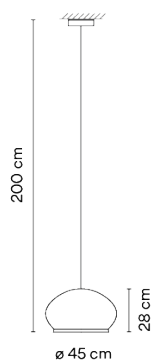

7455

Élaboré par Meike Harde

La suspension Knit se caractérise par la qualité de la lumière émise par son abat-jour textile qui crée un doux effet lumineux et rend l'atmosphère chaleureuse.

Fiche modèle

Optionnel: Longueur de câble

Des montants supplémentaires minimaux, des suppléments et des délais de livraison s'appliquent

Finir	24 Beige M1 NCS S 2005-Y50R
LED de température de couleur	2700 K
Régulation	DALI / 1-10V / Casambi / NO DRIVER
Type d'installation	Remote XXS / Surface Free Wire / Surface Canopy / Built-in XS

Matériaux	Abat-jour en tissu: PES FR Anneau diffuseur et support : ABS Diffuseur: PMMA Palère: ABS

Source de lumière 6 x LED 5,9W 1050mA

LED CRI>90 4740 lm 133.9
2700 K

Driver Constant Current 1050
110-240 V V 50-60 Hz HZ

Application Lampes suspendues

Emballage 1 Boîte
0,54 m x 0,54 m x 0,41 m
Poids brut 5.9
Poids net 3.2
Vol. 0.1195

Effet d'éclairage

Diffuseur volumétrique

Pour une lumière diffuse subtilement dirigée qui éclaire la surface d'une douce gamme d'intensité lumineuses