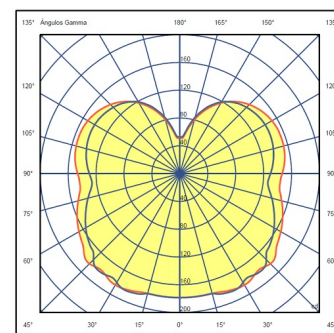

#### Données photométriques

<b>Efficacité</b>	46.61 lm/W
<b>Système coordonné</b>	CG
<b>Débit total</b>	1842.25 lm
<b>Valeur maximum</b>	186.24 cd