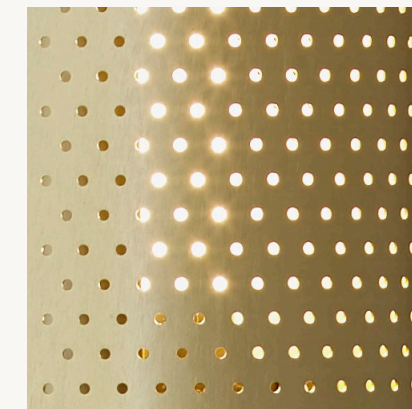

RIO 400

240 x 47 x 70 cm
95 x 18,5 x 27,5"

RIL 300

19 x 19 x 42 cm
7,5 x 7,5 x 16,5"

RIL 400

26 x 28 x 90 cm
10 x 11 x 35,5"

SHADE / PANTALLA

CREAM COTTON
ALGODÓN CREMA