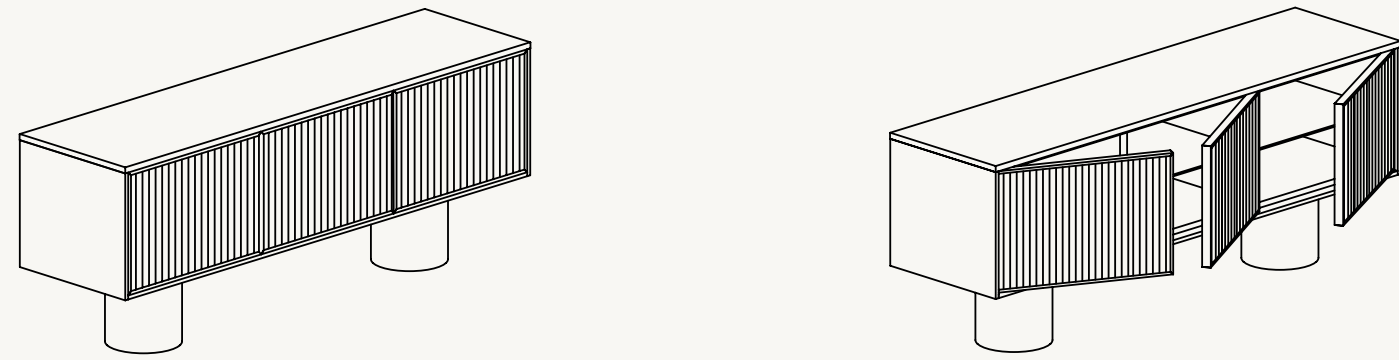

DOORS /
PUERTAS

REEDED TEMPERED GLASS
VIDRIO TEMPLADO
ACANALADO

INTERNAL SHELF /
ESTANTE INTERIOR

TRANSPARENT
TEMPERED GLASS
VIDRIO TEMPLADO
TRANSPARENTE

RIO 600

90 x 47 x 100 cm
35,5 x 18,5 x 43"

RIO 300

180 x 47 x 70 cm
71 x 18,5 x 27,5"

RIO 400

240 x 47 x 70 cm
95 x 18,5 x 27,5"

RIL 300

19 x 19 x 42 cm
7,5 x 7,5 x 16,5"

RIL 400

26 x 28 x 90 cm
10 x 11 x 35,5"

SHADE / PANTALLA

CREAM COTTON
ALGODÓN CREMA