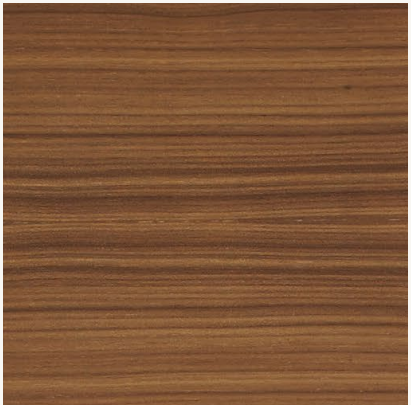

UNITS / MÓDULOS

A

SUPER-MATT OAK
ROBLE SUPER MATE

B

SUPER-MATT WALNUT
NOGAL SUPER MATE

C

EBONY STAINED
OAK
ROBLE TEÑIDO
ÉBANO

DARK GREY STAINED
OAK
ROBLE TEÑIDO GRIS
OSCURO

WHITENED OAK
ROBLE BLANQUEADO

WALNUT STAINED
OAK
ROBLE TEÑIDO
NOGAL

D

DARK STAINED
WALNUT
NOGAL TEÑIDO
OSCURO

WALNUT STAINED
WALNUT
NOGAL TEÑIDO
NOGAL

TOP & TOTEMS /
TAPA Y PATAS

SUPER-MATT
MARQUINA MARBLE
MÁRMOL MARQUINA
SUPER MATE