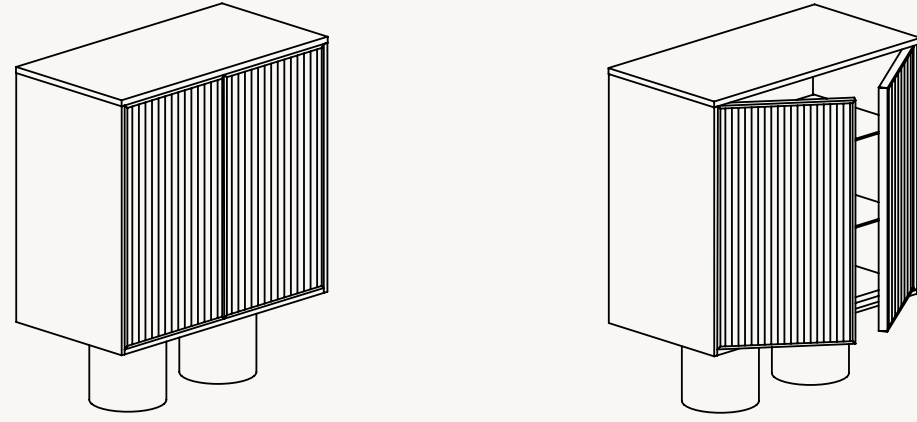

DOORS /
PUERTAS

REEDED TEMPERED GLASS
VIDRIO TEMPLADO
ACANALADO

INTERNAL SHELF /
ESTANTE INTERIOR

TRANSPARENT
TEMPERED GLASS
VIDRIO TEMPLADO
TRANSPARENTE

RIO 600

90 x 47 x 100 cm
35,5 x 18,5 x 43"

RIO 300

180 x 47 x 70 cm
71 x 18,5 x 27,5"

RIO 400

240 x 47 x 70 cm
95 x 18,5 x 27,5"

RIL 300

19 x 19 x 42 cm
7,5 x 7,5 x 16,5"

RIL 400

26 x 28 x 90 cm
10 x 11 x 35,5"

SHADE / PANTALLA

CREAM COTTON
ALGODÓN CREMA