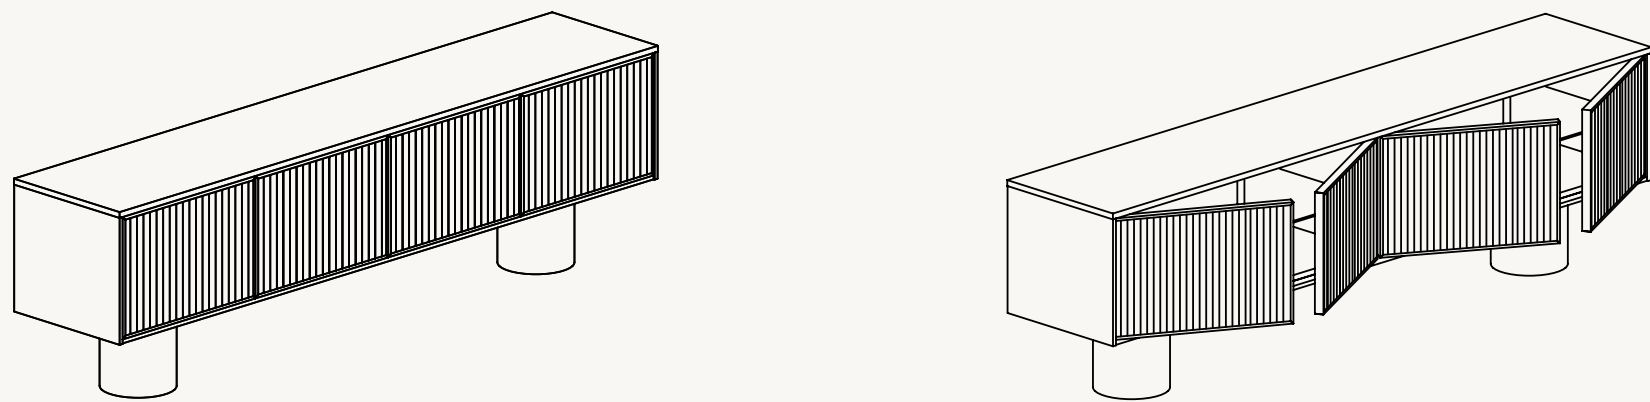

DOORS /
PUERTAS

REEDED TEMPERED GLASS
VIDRIO TEMPLADO
ACANALADO

INTERNAL SHELF /
ESTANTE INTERIOR

TRANSPARENT
TEMPERED GLASS
VIDRIO TEMPLADO
TRANSPARENTE

RIO 600

90 x 47 x 100 cm
35,5 x 18,5 x 43"

RIO 300

180 x 47 x 70 cm
71 x 18,5 x 27,5"

RIO 400

240 x 47 x 70 cm
95 x 18,5 x 27,5"

RIL 300

19 x 19 x 42 cm
7,5 x 7,5 x 16,5"

RIL 400

26 x 28 x 90 cm
10 x 11 x 35,5"

SHADE / PANTALLA

CREAM COTTON
ALGODÓN CREMA