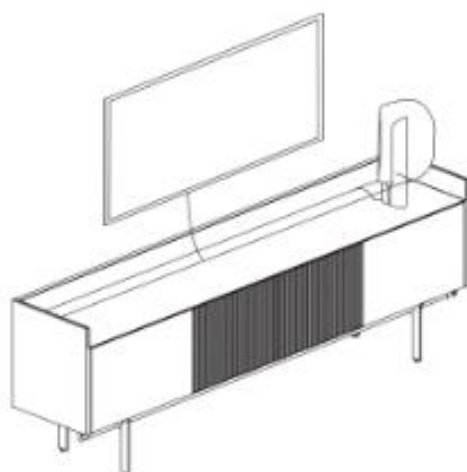

## CABLE MANAGEMENT PASACABLES

The Stockholm collection offers the possibility to order the sideboards without cable grommets or with cable grommets. Those with cable grommets will have a hinged cover for cable entry in the aluminium top and one cable grommet hole per door on the back. They also include a cover cap per hole.

La colección Stockholm ofrece la posibilidad de solicitar los aparadores sin pasacables o con pasacables. Aquellos con pasacables tendrán una tapa con bisagras para el paso de cables en el sobre de aluminio y en la trasera un agujero pasacables por puerta. Incluyen también un tapón embellecedor por agujero.

### Outside detail. Detalle exterior

Hinged flap on the aluminium top.

Tapa con bisagras en el sobre de aluminio.