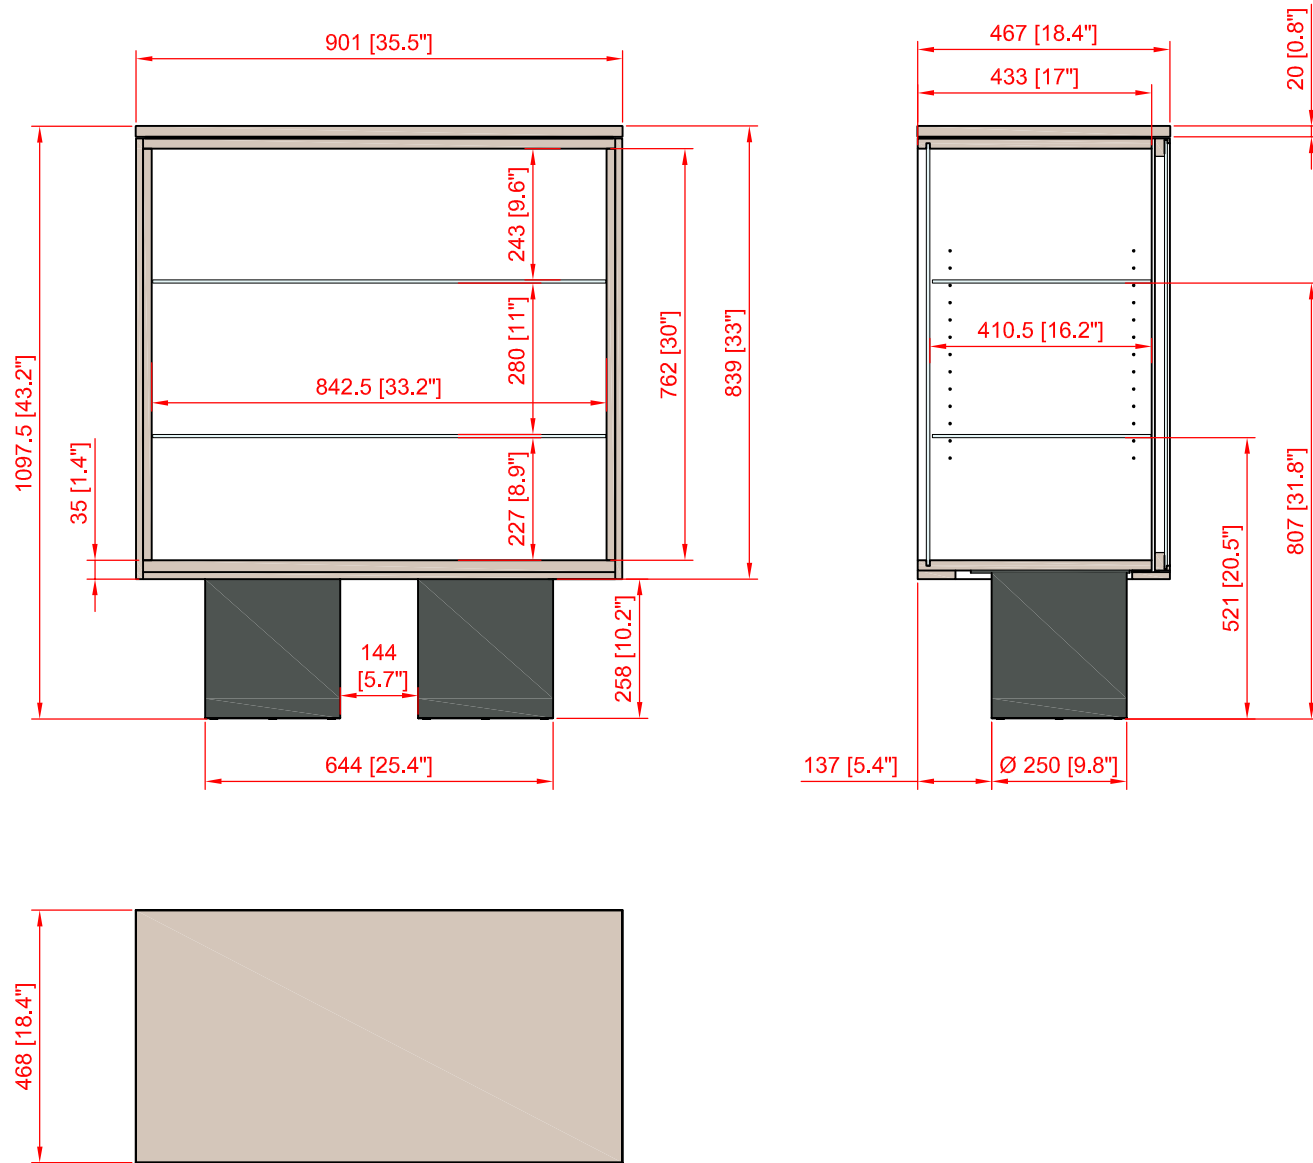

RIO ref. RIO 600

© 2022

punt