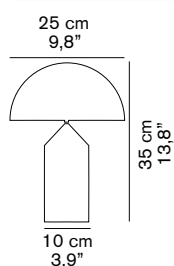

DIMENSIONI/DIMENSIONS

MATERIALI/MATERIALS

metallo
metal

COLORE/COLORS

esterno nero/external black	RAL9005
interno bianco/inner white	RAL9003
esterno oro satinato/external satin gold	
interno bianco/inner white	RAL9003
esterno bronzo satinato/external satin bronze	
interno bianco/inner white	RAL9003
esterno nero/external satin black nickel	
interno bianco/inner white	RAL9003

interruttore on/off nero
black on/off switch

IMBALLO/PACKAGING

Riflettore/Reflector

dim./dim. 32x32x17 cm / 12,6"x12,6"x6,7"
volume/volume 0,0174 m³ / 0,61 ft³
peso/weight 1 kg / 2,2 lb

Base/Base

dim./dim. 18x18x38 cm / 7,1"x7,1"x14,9"
volume/volume 0,0123 m³ / 0,43 ft³
peso/weight 1,5 kg / 3,3 lb

TIPOLOGIA/TYPE

interno - lampada da tavolo
indoor - table lamp

CURVA FOTOMETRICA/ PHOTOMETRIC CURVE