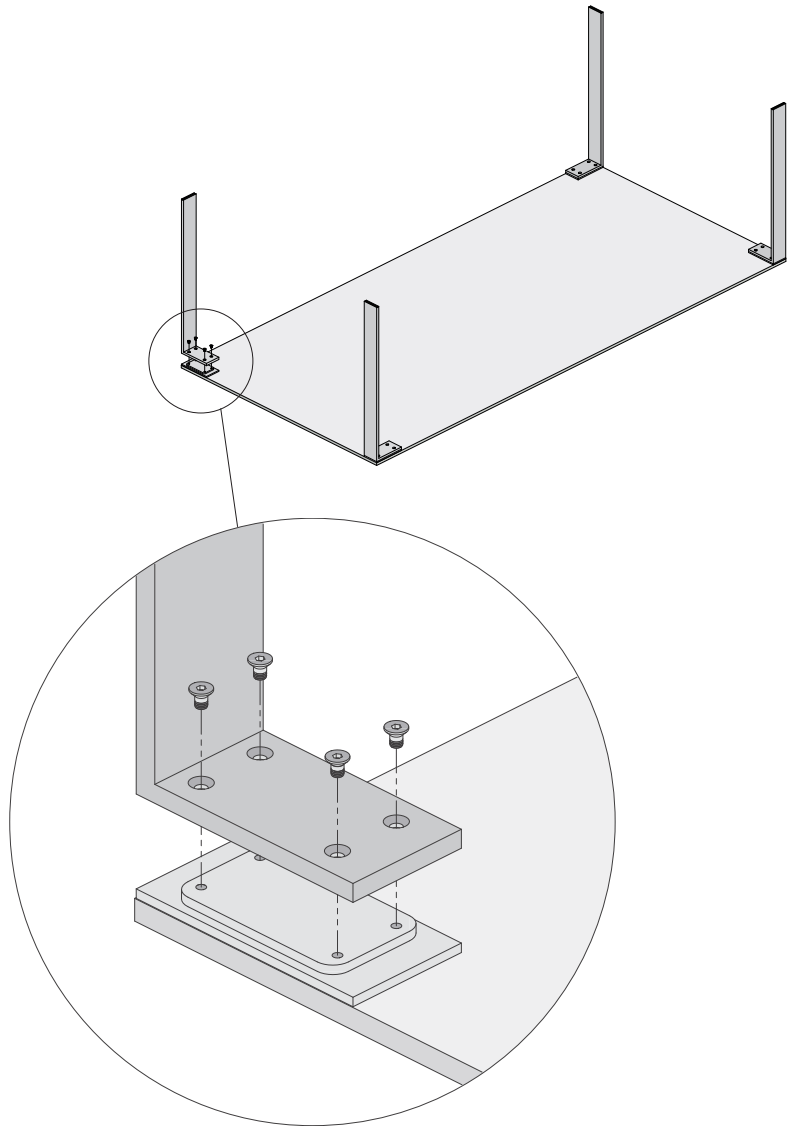

DESALTO

LIKO GLASS

DESIGN ARIK LEVY

ISTRUZIONI DI MONTAGGIO
ASSEMBLY INSTRUCTION
MONTAGEANLEITUNG
INSTRUCTIONS DE MONTAGE
INSTRUCCIONES DE MONTAJE

MADE IN ITALY

DESALTO
VIA PER MONTESOLARO - C.P. 150
22063 CANTÙ (COMO) ITALY
TEL +39 031 7832211
FAX +39 031 7832290