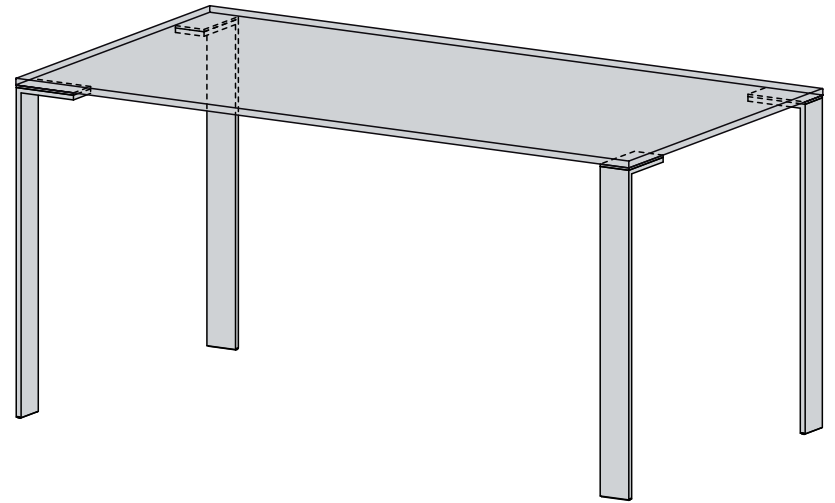

DESALTO

LIKO GLASS

DESIGN ARIK LEVY

ISTRUZIONI DI MONTAGGIO
ASSEMBLY INSTRUCTION
MONTAGEANLEITUNG
INSTRUCTIONS DE MONTAGE
INSTRUCCIONES DE MONTAJE

MADE IN ITALY

DESALTO
VIA PER MONTESOLARO - C.P. 150
22063 CANTÙ (COMO) ITALY
TEL +39 031 7832211
FAX +39 031 7832290