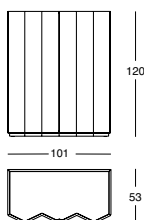

Aparador

Estructura de MDF y listones de madera, lacada mate en los colores talco, cera, cáñamo, caramelo, naranja, granate, verde prado, espresso y negro. Estantes interiores regulables de cristal templado. Sobre pedido, es posible integrar una fuente de luz LED neutra en el interior de l'aparador.