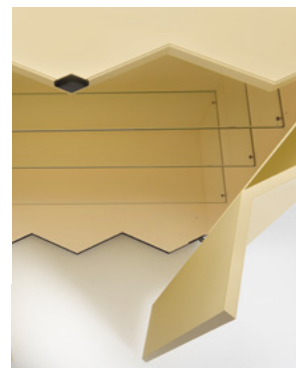

Z24 Cupboard ⁷²⁶

NEW PRODUCT

Design

Muller Van Severen

2024

Madia

Struttura in MDF e legno listellare, laccatura opaca nei colori talco, cera, canapa, caramello, arancione, amaranto, verde prato, espresso e nero. Ripiani interni regolabili in cristallo temperato. A richiesta è possibile all'interno del vano integrare una fonte luminosa a led a luce neutra.

Cupboard

Frame in MDF and blockboard wood, matt lacquered in the colours talc, wax, hemp, caramel, orange, amaranth, grass green, espresso and black. Adjustable internal shelves in tempered plate glass. On request, it is possible to integrate a neutral LED light source inside the cupboard.

Armoire

Structure en MDF et bois à lamelles, laquée mat dans les couleurs talc, cire, chanvre, caramel, orange, rouge amarante, vert pré, espresso et noir. Plateaux intérieures réglables en verre trempé. Sur demande, il est possible d'intégrer une source de lumière LED neutre à l'intérieur de l'armoire.

Schrank

Gestell aus MDF und Lattenholz matt lackiert in den Farben Talkum, Wachs, Hanf, Karamell, Orange, Amaranth, grasgrün, Espresso und schwarz. Verstellbare innere Regale aus gehärtetem Kristallglas. Auf Anfrage ist es möglich, eine neutrale LED-Lichtquelle im Schrank zu integrieren.