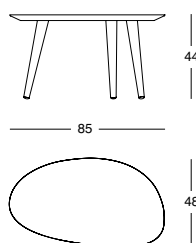

Small tables

MDF top, thickness 30 mm, matt lacquered in the colours hemp, amaranth, espresso, anthracite and black. Legs in tubular stainless steel, matt black painted.

Petites tables

Plateau en MDF, épaisseur 30 mm, verni mat dans les couleurs chanvre, rouge amarante, espresso, anthracite et noir. Pieds en acier tubulaire vernis couleur noir mat.

Beistelltische

MDF-Platte, Stärke 30 mm, matt lackiert in den Farben Hanf, Amaranthrot, Espresso, Anthrazit und schwarz. Beine aus matt schwarz-lackiertem Stahlrohr.

Mesitas

Sobre de MDF, espesor 30 mm, lacado mate en los colores cáñamo, granate, espresso, antracita y negro. Patas en acero tubular pintado de color negro mate.