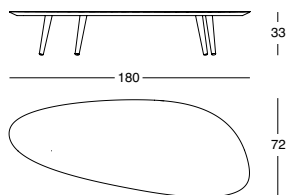

Small tables

MDF top, thickness 30 mm, matt lacquered in the colours hemp, amaranth, espresso, anthracite and black. Legs in tubular stainless steel, matt black painted.

Petites tables

Plateau en MDF, épaisseur 30 mm, verni mat dans les couleurs chanvre, rouge amarante, espresso, anthracite et noir. Pieds en acier tubulaire vernis couleur noir mat.

Beistelltische

MDF-Platte, Stärke 30 mm, matt lackiert in den Farben Hanf, Amaranthrot, Espresso, Anthrazit und schwarz. Beine aus matt schwarz-lackiertem Stahlrohr.

Mesitas

Sobre de MDF, espesor 30 mm, lacado mate en los colores cáñamo, granate, espresso, antracita y negro. Patas en acero tubular pintado de color negro mate.