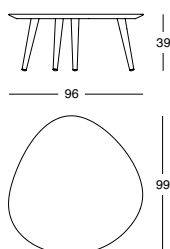

Piani/Tops/Plateaux/Platten/Sobres