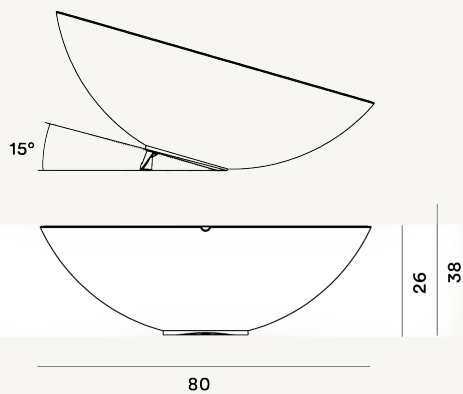

SOLAR OUTDOOR LAMPADAIRES PTL

DIMENSIONE

26 x 80 x 80

CAVO

Noir et blanc

COLORE

Marron

CERTIFICAZIONI

PESO

Net kg 11.7

MATERIALE

Polyéthylène moulé par rotation, gres et metal

SORGENTE LUMINOSA

Ampoule excluse E27 25W Max ON-OFF