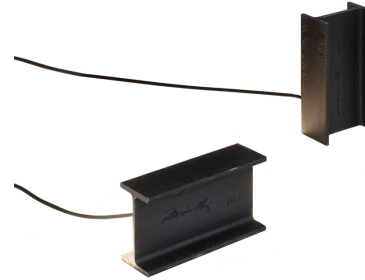

MINI MAIS PLUS QUE CELA JE NE PEUX PAS

Rudy Ricciotti

Un objet, une lampe, un symbole de ce qui est devenu un Manifeste du parcours et de la philosophie de Rudy Ricciotti : le design de Mais Plus Que Cela Je Ne Peux Pas s'inspire de la passerelle du MUCEM à Marseille, devenue l'un des éléments d'identification visuelle de la ville phocéenne française.

TABLE MINI

LAMPING

Source	linear LED
Total power	2,4W
Emission	direct/indirect
Switching	switch on cable
Tension	110-240V
Color temperature	2700K
Luminous flux	200lm
Typ CRI	85
IP class	20
Materials	steel
Notes	cable length 3m

Codes

RCM LMM 1T
RCM LGG 11

Structure

raw metal
gold painted

PACKAGE

Package 01 Dimension: 25x19x8 cm / Gross weight: 4,5 kg

Certificazioni