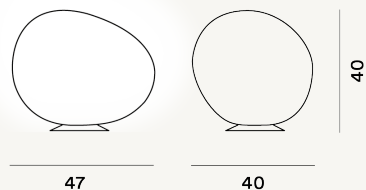

POLY GREGG GRANDE OUTDOOR LAMPADAIRES PT

DIMENSIONE

40 x 47 x 40

CAVO

Noir et blanc

COLORE

Blanc

CERTIFICAZIONI

PESO

Net kg 3.6

MATERIALE

Polyéthylène moulé par rotation et metal

SORGENTE LUMINOSA

Ampoule excluse E27 25W Max ON-OFF