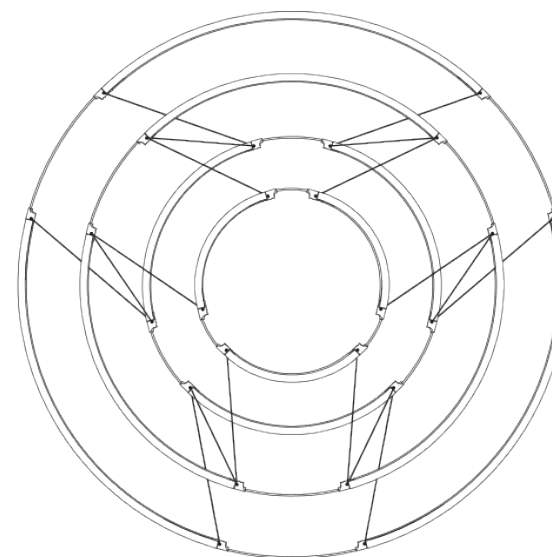

DROP 7

Arihiro Miyake

Instinct et constante attention de conception, c'est le résultat d'une recherche sophistiquée de l'ingénierie de l'éclairage. Drop est un lustre aux lignes épurées, associées à une structure en aluminium extrêmement fine pour un écho soft de lumière intense et diffuse. Chaque profilé et jonction est relié par une structure miniaturisée pour un résultat unique de légèreté suspendue.

2700K

LAMPING

Source	linear LED
Total power	60W
Emission	diffused
Switching	1-10V
Tension	110-240V
Color temperature	2700K
Luminous flux	5700lm (nominal flux)
Typ CRI	90
Dimensions	ø90x50cm
Notes	total height 50cm, cable length 2,5m, TRIAC VERSION on request
Net lamp weight	2kg kg

90

4,5

Ø22

50±2