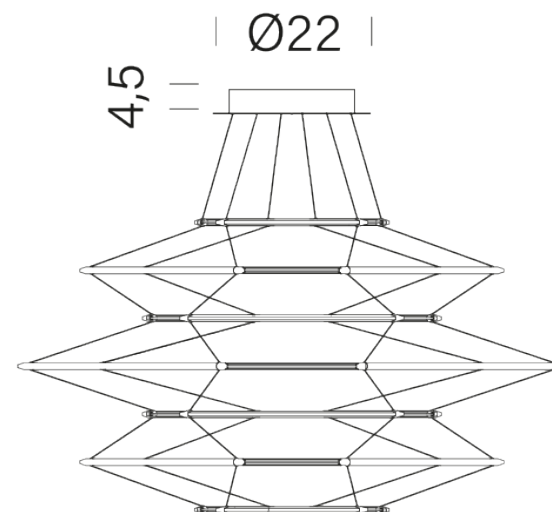

DROP 7

Arihiro Miyake

Instinct et constante attention de conception, c'est le résultat d'une recherche sophistiquée de l'ingénierie de l'éclairage. Drop est un lustre aux lignes épurées, associées à une structure en aluminium extrêmement fine pour un écho soft de lumière intense et diffuse. Chaque profilé et jonction est relié par une structure miniaturisée pour un résultat unique de légèreté suspendue.

2700K

LAMPING

Source	linear LED
Total power	60W
Emission	diffused
Switching	1-10V
Tension	110-240V
Color temperature	2700K
Luminous flux	5700lm (nominal flux)
Typ CRI	90
Dimensions	ø90x50cm
Notes	total height 50cm, cable length 2,5m, TRIAC VERSION on request
Net lamp weight	2kg kg

Codes

DRP LNN 52
DRP LDD 52
DRP LGG 52

Structure

black
satin silver
satin gold

PACKAGE

Package 01

Dimension: 110X110X60 cm

Certificazioni

90

4,5

Ø22

50±2