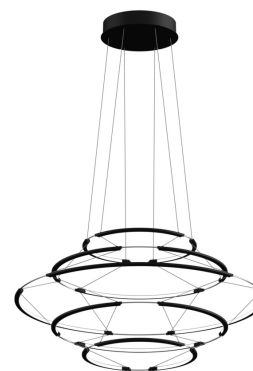

# DROP 5

*Arihiro Miyake*

Instinct et constante attention de conception, c'est le résultat d'une recherche sophistiquée de l'ingénierie de l'éclairage. Drop est un lustre aux lignes épurées, associées à une structure en aluminium extrêmement fine pour un écho soft de lumière intense et diffuse. Chaque profilé et jonction est relié par une structure miniaturisée pour un résultat unique de légèreté suspendue.

### LAMPING

Source	linear LED
Total power	35W
Emission	diffused
Switching	1-10V
Tension	110-240V
Color temperature	2700K
Luminous flux	3350lm (nominal flux)
Typ CRI	90
Dimensions	ø70x33cm
Notes	total height 33cm, cable length 2,5m, TRIAC VERSION on request
Net lamp weight	1,5kg kg