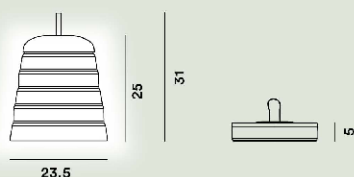

Couleur

Blanc

Couleur du cadre

Rouge, Vert

Matériau

Silicone, ABS et PMMA

Source lumineuse

LED includes Scheda Led 2,4W 2700 K 325lm CRI >80 Variateur touch inclu

Poids

kg 1

Certification

CE IP 67