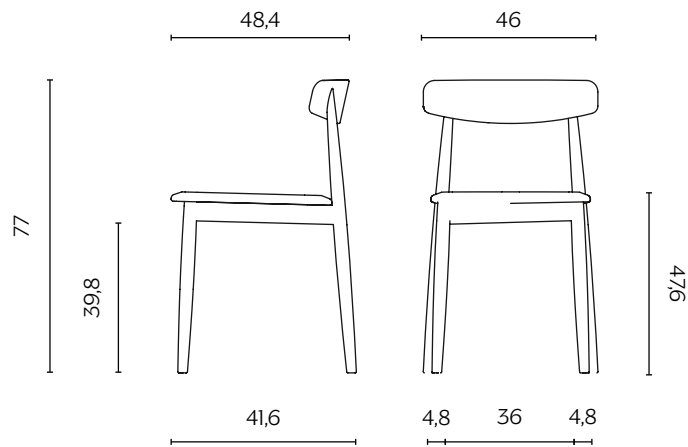

DIMENSIONI | DIMENSIONS

lunghezza | width: 46 cm
larghezza | depth: 48,4 cm
altezza | height: 77 cm
altezza del sedile | seat height: 47,4 cm
impilabilità | stackability: sì (X4) | yes (X4)

FINITURE STRUTTURA | STRUCTURE FINISHES