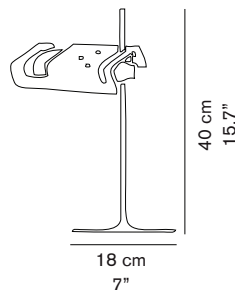

SPIDER 291

Joe Colombo
1965

Lampada da tavolo a luce diretta, base in metallo verniciato, asta cromata; riflettore orientabile e regolabile, in alluminio verniciato.

Table lamp giving direct light, lacquered metal base, chromium-plated stem, adjustable reflector in lacquered aluminium.

DIMENSIONI/DIMENSIONS

MATERIALI/MATERIALS

metallo/alluminio
metal/aluminium

COLORE/COLORS

esterno nero /external black	RAL9005
interno bianco/inner white	RAL9003
bianco/white	RAL9003

SORGENTI/BULBS

1 x max 48 W - G9

dim./dim. 24,5x21,5x44,5 cm / 9,6"x8,5"x17,5"
volume/volume 0,0234 m³ / 0,83 ft³
peso/weight 3 kg / 6,61 lb

TIPOLOGIA/TYPE

interno - lampada da tavolo
indoor - table lamp

CURVA FOTOMETRICA/ PHOTOMETRIC CURVE