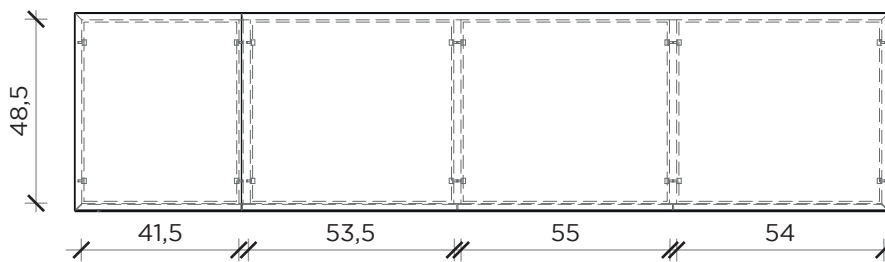

PIANTA | PLAN

FRONTE | FRONT

LATO | SIDE

RITRATTI

Credenza | Sideboard

Designer: Marzia Dainelli / Leo Dainelli
 Anno | Year: 2017
 Materiali | Materials: Credenza in MDF placcato in legno con finitura lucida e opaca, con gambe in metallo e ripiani in vetro | Wood laminated MDF sideboard with glossy and matt finish, with metal legs and glass shelves