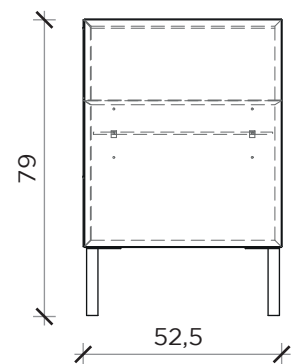

PIANTA | PLAN

FRONTE | FRONT

LATO | SIDE

RITRATTI

Credenza | Sideboard

Designer: Marzia Dainelli / Leo Dainelli
 Anno | Year: 2017
 Materiali | Materials: Credenza in MDF placcato in legno con finitura lucida e opaca, con gambe in metallo e ripiani in vetro | Wood laminated MDF sideboard with glossy and matt finish, with metal legs and glass shelves