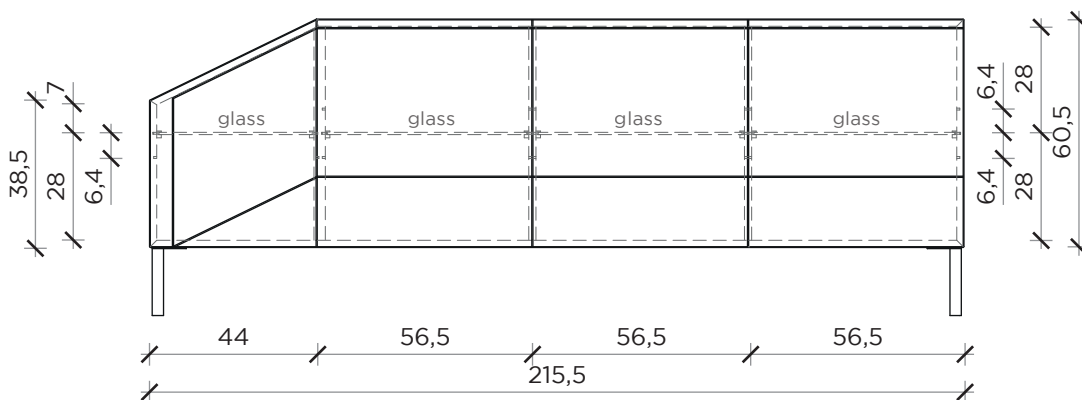

PIANTA | PLAN

FRONTE | FRONT

LATO | SIDE

RITRATTI

Credenza | Sideboard

Designer: Marzia Dainelli / Leo Dainelli
 Anno | Year: 2017
 Materiali | Materials: Credenza in MDF placcato in legno con finitura lucida e opaca, con gambe in metallo e ripiani in vetro | Wood laminated MDF sideboard with glossy and matt finish, with metal legs and glass shelves