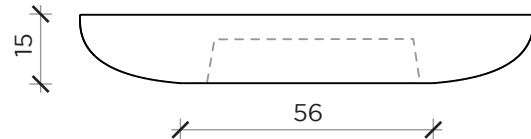

FRONTE | FRONT

PIANTA | PLAN

OLO 100

FRONTE | FRONT

OLO

Tavolino | Coffee table

Designer: Antonio Facco  
Anno | Year: 2020  
Materiali | Materials: Tavolino in cemento o legno | Monolithic or wood coffee table