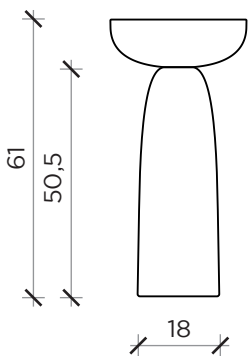

PIANTA | PLAN

OLO 30

FRONTE | FRONT

PIANTA | PLAN

OLO 70

FRONTE | FRONT

PIANTA | PLAN

OLO 50

FRONTE | FRONT

PIANTA | PLAN

OLO 100

FRONTE | FRONT

OLO

Tavolino | Coffee table

Designer: Antonio Facco  
Anno | Year: 2020  
Materiali | Materials: Tavolino in cemento o legno | Monolithic or wood coffee table