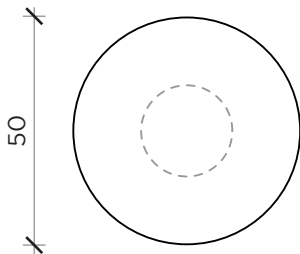

PIANTA | PLAN

OLO 30

FRONTE | FRONT

PIANTA | PLAN

OLO 70

FRONTE | FRONT

PIANTA | PLAN

OLO 50

FRONTE | FRONT

PIANTA | PLAN

OLO 100

FRONTE | FRONT

OLO

Tavolino | Coffee table

Designer: Antonio Facco  
Anno | Year: 2020  
Materiali | Materials: Tavolino in cemento o legno | Monolithic or wood coffee table