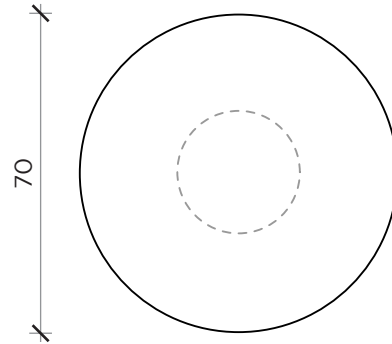

PIANTA | PLAN

OLO 30

FRONTE | FRONT

PIANTA | PLAN

OLO 70

FRONTE | FRONT

PIANTA | PLAN

OLO 50

FRONTE | FRONT

PIANTA | PLAN

OLO 100

FRONTE | FRONT

OLO

Tavolino | Coffee table

Designer: Antonio Facco  
Anno | Year: 2020  
Materiali | Materials: Tavolino in cemento o legno | Monolithic or wood coffee table