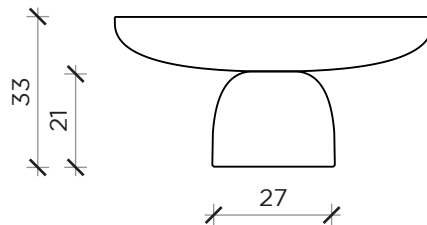

PIANTA | PLAN

OLO 30

FRONTE | FRONT

PIANTA | PLAN

OLO 70

FRONTE | FRONT

PIANTA | PLAN

OLO 50

FRONTE | FRONT

PIANTA | PLAN

OLO 100

FRONTE | FRONT

OLO

Tavolino | Coffee table

Designer: Antonio Facco  
Anno | Year: 2020  
Materiali | Materials: Tavolino in cemento o legno | Monolithic or wood coffee table