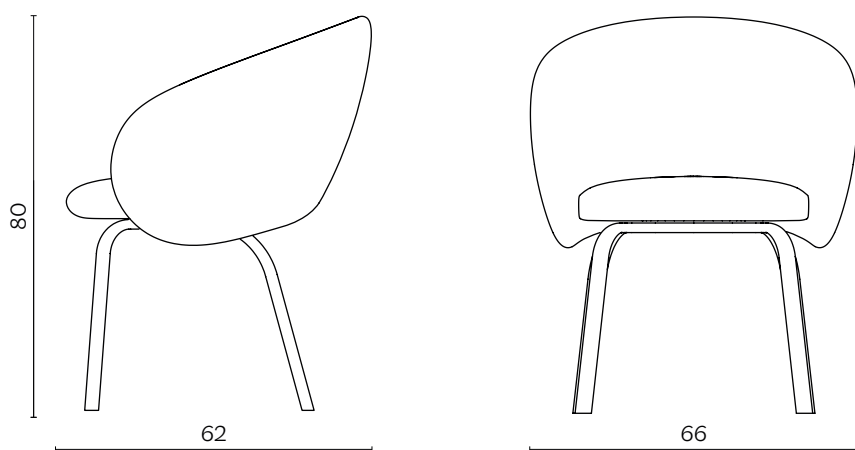

NEBULA SEAT

by e-ggs

Nebula è scesa dallo Spazio per raccontarci la sua estetica: un design denso e avvolgente, alleggerito da linee slanciate verso il blu. Assume così la consistenza di una nuvola, capace di trasformarsi restando riconoscibile: i due braccioli a goccia caratterizzano la linea composta da sedia, poltroncina e lounge, ognuna con differenti tipologie di basi per adattarsi ad ogni tipo di atterraggio. In più la scocca che la compone è realizzata esclusivamente in poliuretano, un materiale totalmente riciclabile. Spaziale, no?

DIMENSIONI | DIMENSIONS

lunghezza | width: 62 cm

larghezza | depth: 66 cm

altezza | height: 80 cm

lunghezza | width: 62 cm

larghezza | depth: 66 cm

altezza | height: 80 cm

DIMENSIONI | DIMENSIONS

lunghezza | width: 62 cm

larghezza | depth: 66 cm

altezza | height: 80 cm

FINITURE GAMBE | LEGS FINISHES

LEGNO | WOOD

Frassino
Ash

Frassino nero
Black ash

METALLO | METAL