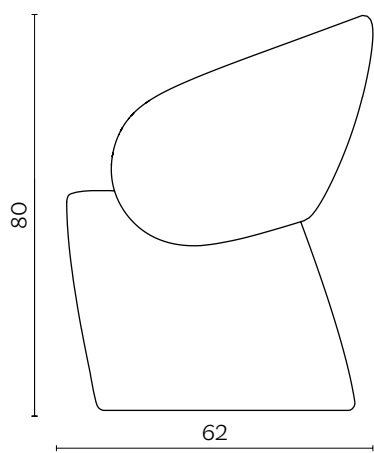

DIMENSIONI | DIMENSIONS

lunghezza | width: 62 cm

larghezza | depth: 66 cm

altezza | height: 80 cm

lunghezza | width: 62 cm

larghezza | depth: 66 cm

altezza | height: 80 cm

DIMENSIONI | DIMENSIONS

lunghezza | width: 62 cm

larghezza | depth: 66 cm

altezza | height: 80 cm

FINITURE GAMBE | LEGS FINISHES

LEGNO | WOOD

Frassino
Ash

Frassino nero
Black ash

METALLO | METAL