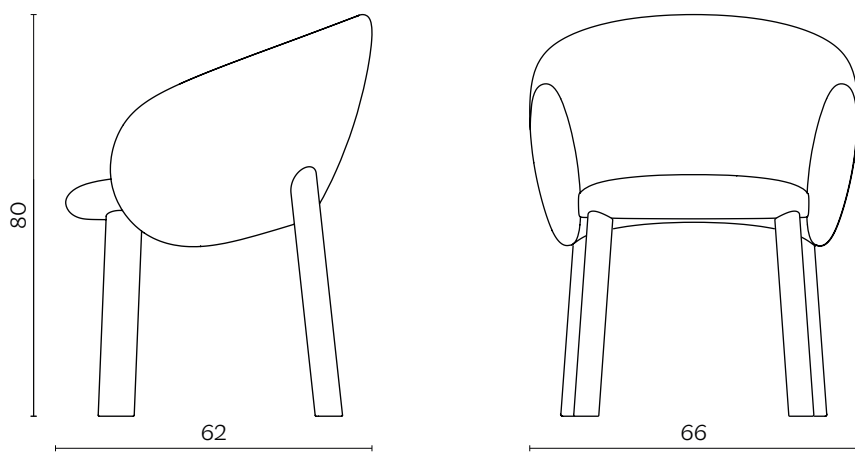

NEBULA SEAT

by e-ggs

Nebula è scesa dallo Spazio per raccontarci la sua estetica: un design denso e avvolgente, alleggerito da linee slanciate verso il blu. Assume così la consistenza di una nuvola, capace di trasformarsi restando riconoscibile: i due braccioli a goccia caratterizzano la linea composta da sedia, poltroncina e lounge, ognuna con differenti tipologie di basi per adattarsi ad ogni tipo di atterraggio. In più la scocca che la compone è realizzata esclusivamente in poliuretano, un materiale totalmente riciclabile. Spaziale, no?

DIMENSIONI | DIMENSIONS

lunghezza | width: 62 cm

larghezza | depth: 66 cm

altezza | height: 80 cm

lunghezza | width: 62 cm

larghezza | depth: 66 cm

altezza | height: 80 cm

DIMENSIONI | DIMENSIONS

lunghezza | width: 62 cm

larghezza | depth: 66 cm

altezza | height: 80 cm

FINITURE GAMBE | LEGS FINISHES

LEGNO | WOOD

Frassino
Ash

Frassino nero
Black ash

METALLO | METAL