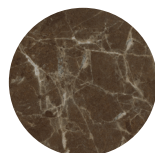

FINITURE PIANO | TOP FINISHES

GRES PORCELLANATO | PORCELAIN STONEWARE

Statuario Bianco

Tafu

Ceppo di Cré
Grey

Emperador

Calacatta Black

MARMO | MARBLE

Palladio Doge

Palladio Moro

LEGNO | WOOD

Rovere Fiammato
Flamed Oak

Noce Canaletto
Canaletto Walnut

Rovere Termotrattato
Heat-Treated Oak

Frassino Nero
Black Ash

FINITURE BASE | BASE FINISHES

LEGNO | WOOD

Rovere Fiammato
Flamed Oak

Noce Canaletto
Canaletto Walnut

Rovere Termotrattato
Heat-Treated Oak

Frassino Nero
Black Ash