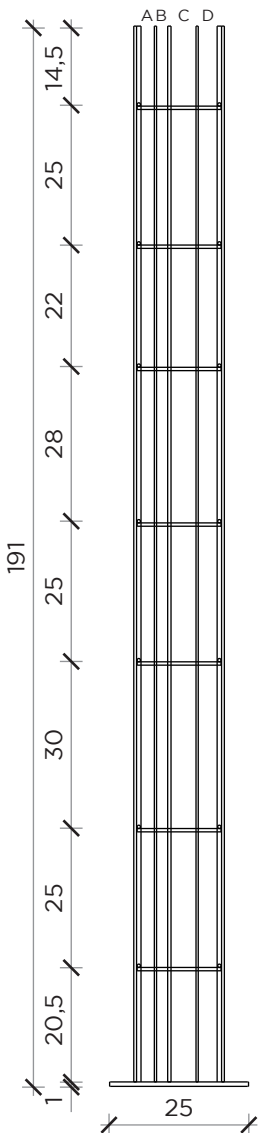

PIANTA | PLAN

FRONTE | FRONT

spazio interno
interior space

- A- 2,4
- B- 2
- C- 4,5
- D- 3,4

METRICA TOWER

Libreria | Bookcase

Designer:

Ctrlzak

Anno | Year:

2019

Materiali | Materials:

Struttura in metallo verniciato con ripiani in vetro | Painted metal structure with glass shelves