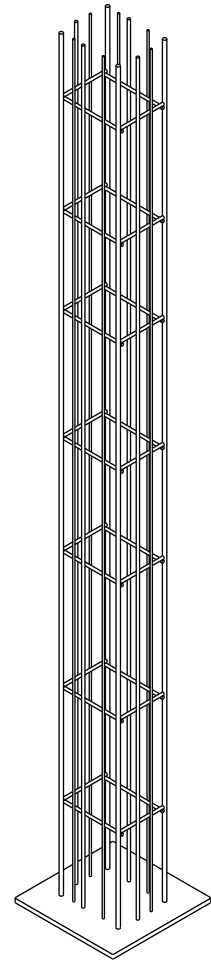

PIANTA | PLAN

FRONTE | FRONT

spazio interno
interior space

- A- 2,4
- B- 2
- C- 4,5
- D- 3,4

METRICA TOWER

Libreria | Bookcase

Designer:

Ctrlzak

Anno | Year:

2019

Materiali | Materials:

Struttura in metallo verniciato con ripiani in vetro | Painted metal structure with glass shelves