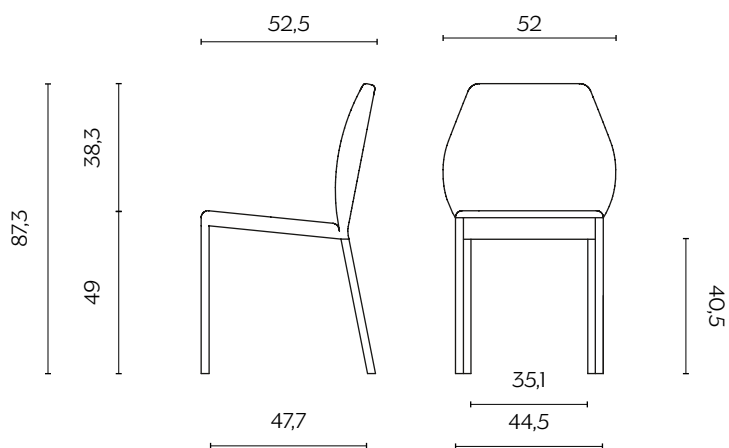

DIMENSIONI | DIMENSIONS

lunghezza | width: 52 cm
larghezza | depth: 52,5 cm
altezza | height: 87,3 cm
altezza del sedile | seat height: 49 cm

TESSUTI | FABRICS

A

LOOP

Rosso

Arancione

Blu notte