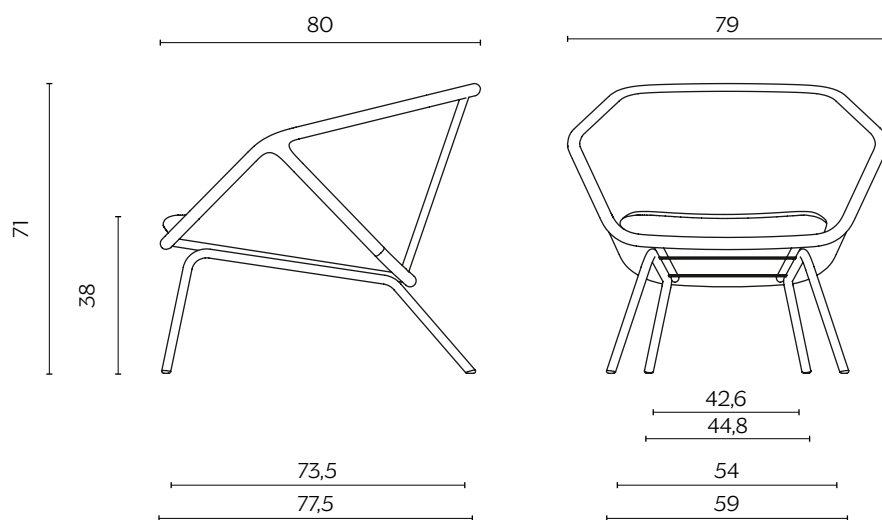

# COLONY

by Skrivo

La struttura avvolgente e la leggerezza della paglia di Vienna caratterizzano questa confortevole poltroncina, un ritratto creativo del design moderno. Leggera, si appoggia in una sequenza di spazi che non annoiano, ma sorprendono.

## DIMENSIONI | DIMENSIONS

lunghezza | width: 79 cm  
larghezza | depth: 80 cm  
altezza | height: 71 cm  
altezza del sedile | seat height: 38 cm