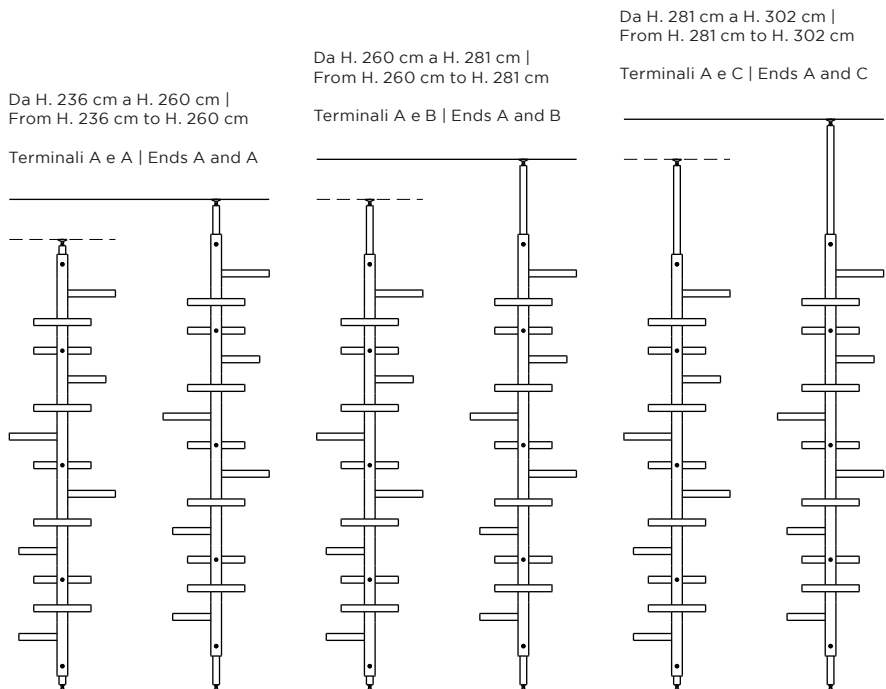

PIANTA | PLAN

FRONTE | FRONT

CARICO MASSIMO RIPIANI | SHELF MAXIMUM LOAD  
**5 kg**

TERMINALE | END

### SCHEMA ALTEZZE | HEIGHT SCHEME