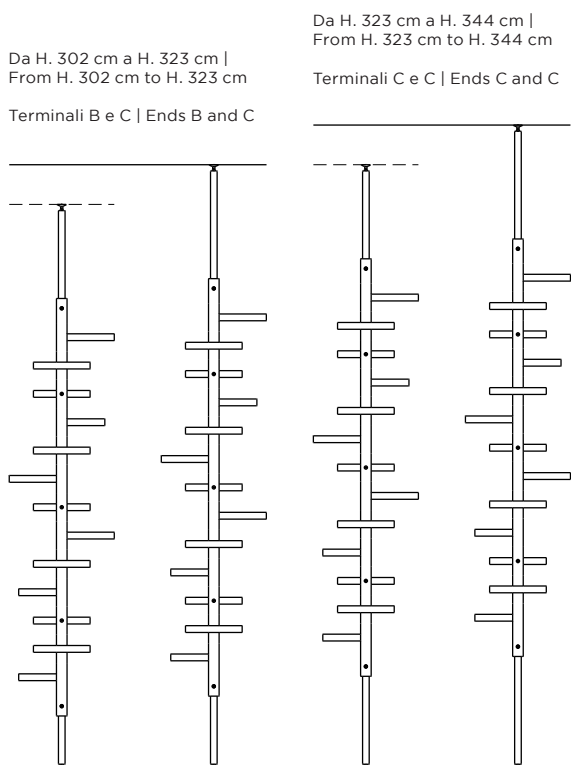

PIANTA | PLAN

FRONTE | FRONT

CARICO MASSIMO RIPIANI | SHELF MAXIMUM LOAD  
**5 kg**

TERMINALE | END

## ADELAIDE wood

### SCHEMA ALTEZZE | HEIGHT SCHEME