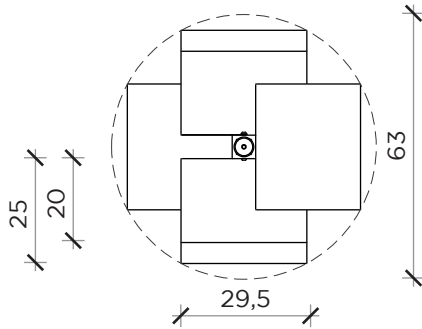

PIANTA | PLAN

FRONTE | FRONT

CARICO MASSIMO RIPIANI | SHELF MAXIMUM LOAD  
**5 kg**

TERMINALE | END

### SCHEMA ALTEZZE | HEIGHT SCHEME