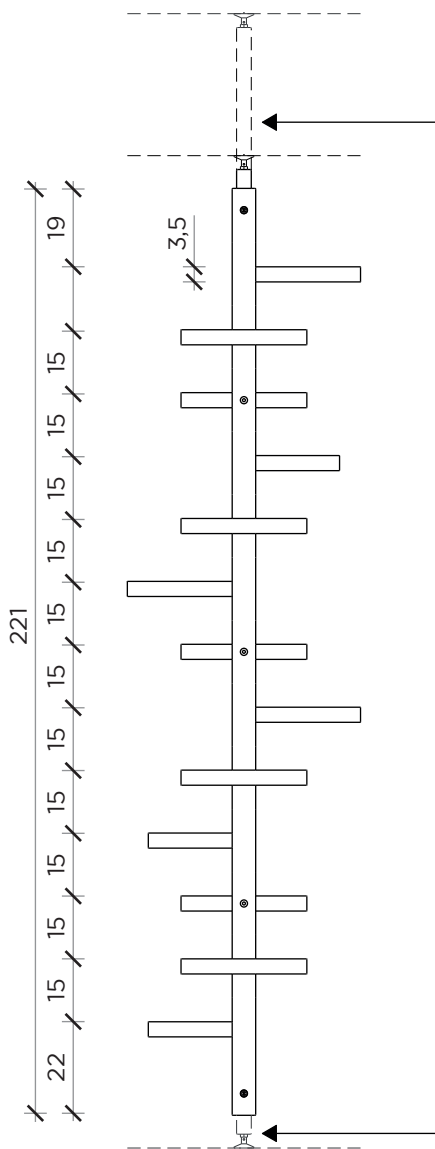

PIANTA | PLAN

FRONTE | FRONT

CARICO MASSIMO RIPIANI | SHELF MAXIMUM LOAD  
**5 kg**

TERMINALE | END

## ADELAIDE wood

### SCHEMA ALTEZZE | HEIGHT SCHEME