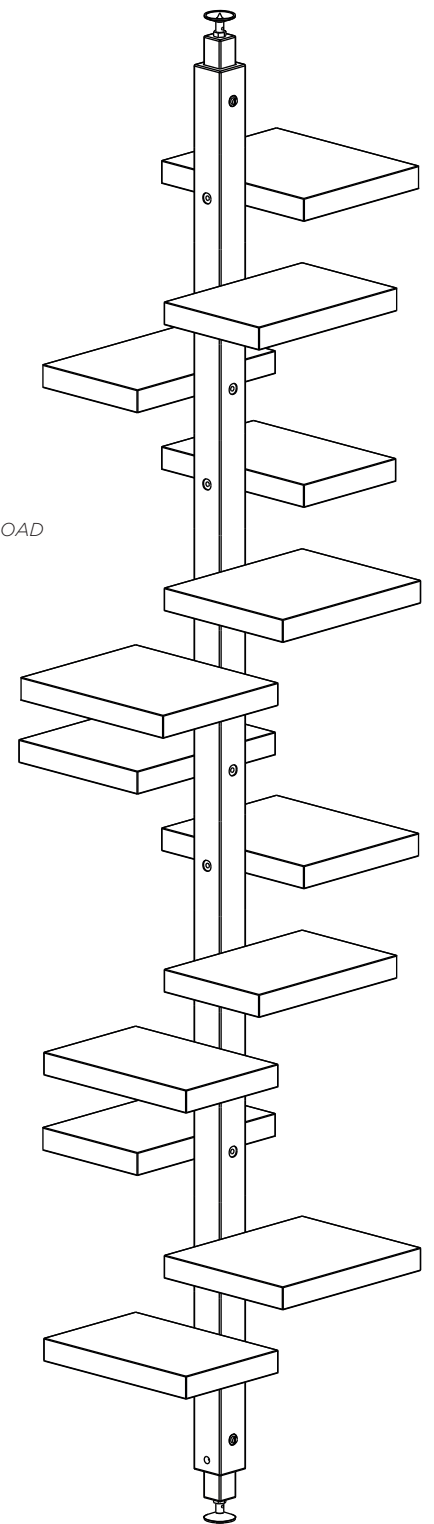

PIANTA | PLAN

FRONTE | FRONT

CARICO MASSIMO RIPIANI | SHELF MAXIMUM LOAD  
**5 kg**

TERMINALE | END

## ADELAIDE wood

## Etagere | Etagere

Designer:  
Anno | Year:  
Materiali | Materials

Claudio Bitetti  
2019  
Etagere terra soffitto con montante e mensole in legno | Etagere forced between floor and ceiling with solid wood riser and shelves

### SCHEMA ALTEZZE | HEIGHT SCHEME