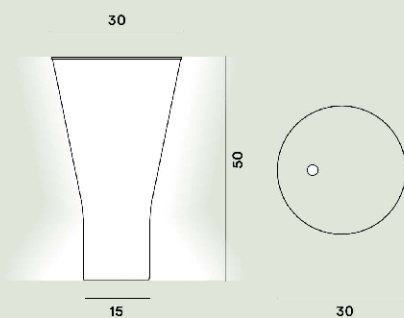

Soffio Lampes De Table Led

**Couleur**

Blanc

Matériau

Verre soufflé et aluminium

Source lumineuse

LED includes Scheda Led 13,8W 2700 K 1300lm CRI >80 Variateur touch inclu

Poids