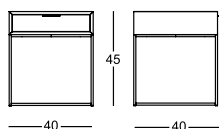

Cassetto/Drawer/Tiroir /Schublade/Cajón

Rovere tinto bianco/White varnished oak/
Rouvre teinté blanc/Weiß gebeizte Eiche/
Roble teñido blanco

Rovere tinto grigio/Grey varnished oak/
Rouvre teinté gris/
Gru gebeizte Eiche/Roble teñido gris

Rovere naturale/
Natural oakwood/
Rouvre naturel/
Naturfarbene Eiche/Roble natural