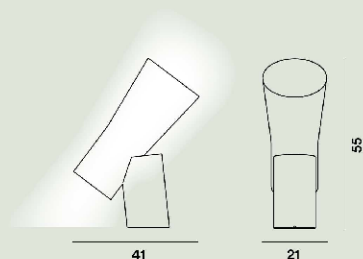

FOSCARINI

Nile Lampes De Table

Rodolfo Dordoni
2021

Nile est une lampe de table avec une importante présence scénique avec une lumière diffuse dirigée vers le bas et vers le haut. Elle représente l'équilibre entre deux opposés, la délicatesse du diffuseur en verre blanc soufflé à la bouche et la consistance de la base en marbre poli avec une finition mate spéciale, réalisée à la main.

Nile Lampes De Table Ptl

Couleur
Blanc, Noir

Couleur du cadre
Blanc

Matériau
Blown glass and Carrara or Marquina marble

Source lumineuse
Ampoule LED retrofit incluse E27 18W 2700 K 2452lm CRI >80 Variateur inclu

Poids
kg 10

Certification
CE IP 20