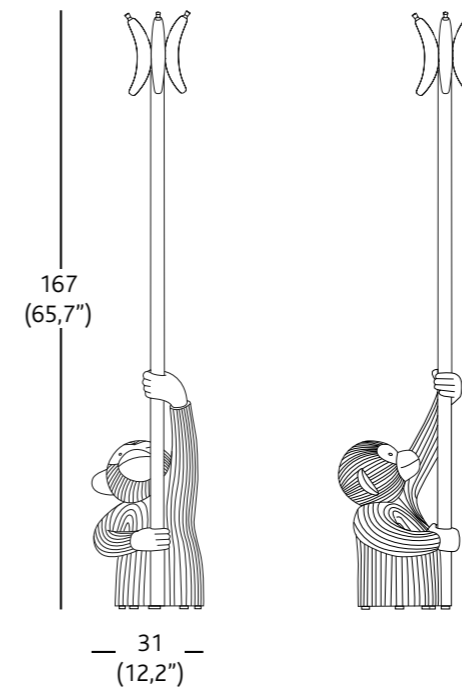

La mesa auxiliar Monkey se ha convertido en poco tiempo en una de las piezas más icónicas y simpáticas dentro del catálogo de BD. El nuevo perchero se suma a la colección.

Coat stand / colgador

Banana

Measurements in cm
(Measurements in inches)