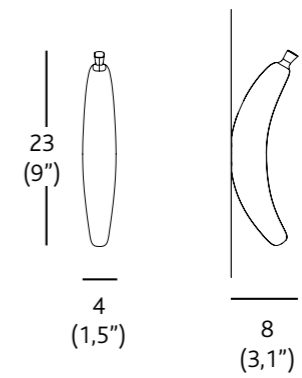

La mesa auxiliar Monkey se ha convertido en poco tiempo en una de las piezas más icónicas y simpáticas dentro del catálogo de BD. El nuevo perchero se suma a la colección.

Coat stand / colgador

Banana

Measurements in cm
(Measurements in inches)