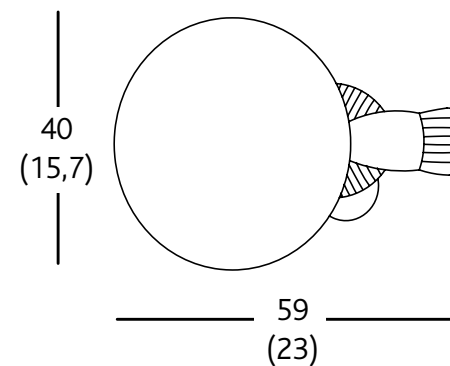

Finishes

Side table manufactured in one solid piece of architectural concrete in grey, white (both indoor and outdoor use) and black (only indoor). Includes regulatory glides.

Acabados

Mesa auxiliar fabricada en una sola pieza de hormigón arquitectónico gris, blanco (ambos uso interior y exterior) y negro (solo para interior). Incorpora tacos reguladores.

Measurements in cm
(Measurements in inches)

Ramon Turró, 126, 08005 Barcelona, Spain
T +34 93 458 69 09
sales@bdbarcelona.com
bdbarcelona.com