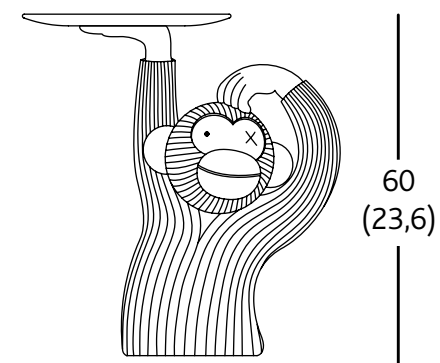

Made from architectonic concrete in grey, white or black.

Apt for indoor and outdoor.

Pocas piezas han conseguido el éxito comercial y de comunicación de esta singular pieza de Jaime Hayon. Tiene función, calidad y un toque de humor, que siempre viene bien en los tiempos que corren. Una escultura útil fabricada de una sola pieza con hormigón arquitectónico en gris, blanco o negro.

Para uso interior y exterior.

bdbarcelona.com/monkey

Finishes

Side table manufactured in one solid piece of architectural concrete in grey, white (both indoor and outdoor use) and black (only indoor). Includes regulatory glides.