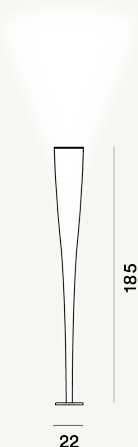

MITE LAMPADAIRES LED

DIMENSIONE

185 x 22 x 22

CAVO

Noir et blanc | Transparente

COLORE

Jaune, Noir

CERTIFICAZIONI

PESO

Net kg 7

MATERIALE

Tissu de verre et fil de Kevlar © ou de carbone, métal nickelé, acier et aluminium (LED), Tissu de verre et fil de carbone, base en marbre Marquiña

SORGENTE LUMINOSA

LED includes Scheda Led 24W 2700 K 3530lm CRI>90
Variateur inclu