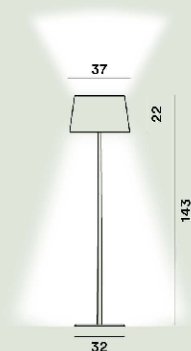

Lumiere Xx L Liseuses Ptl

Couleur

Blanc, Gris

Couleur du cadre

Aluminium, Noir chrome

Matériau

Verre soufflé à la bouche, aluminium laqué ou chromé et métal

Source lumineuse

Ampoule excluse G9 4x33W Max Variateur inclu

Poids

kg 16,5

Certification

CE IP 20