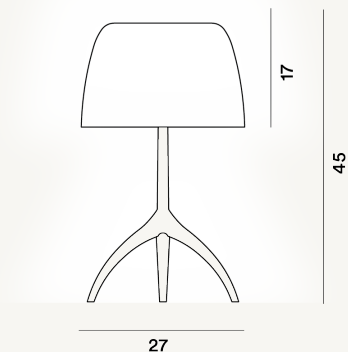

LUMIERE GRANDE LAMPES DE TABLE PTL

DIMENSIONE

55 x 27 x 27

CAVO

Transparente

COLORE

Blanc, Cerise, Cipria, Crete, Sahara

CERTIFICAZIONI

PESO

Net kg 2.1

MATERIALE

Verre soufflé à la bouche et aluminium laqué liquide ou brossé, Verre soufflé à la bouche et aluminium brossé laqué, Verre soufflé et aluminium laqué liquide

SORGENTE LUMINOSA

Ampoule LED retrofit incluse E27 12W 2700 K 1521lm CRI>80
Variateur inclu ,Ampoule LED retrofit incluse E27 12W 2700 K 1521lm CRI>80 ON-OFF