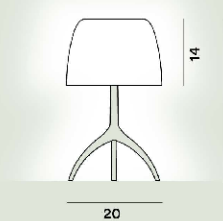

Lumiere Lampes De Table

Rodolfo Dordoni
1990

Une lampe iconique, élégante et raffinée, proposée dans une palette de couleurs où les parties métalliques sont coordonnées à la couleur du diffuseur en verre soufflé, qui s'illumine et se réchauffe lorsque la lampe est allumée. Une collection de couleurs très contemporaines, rehaussées par la finition mate de la base.

Lumiere Piccola Lampes De Table Ptl

Couleur

Blanc, Cerise, Cipria, Crete, Sahara

Couleur du cadre

Aluminium, Champagne, Cipria, Crete, Noir chrome, Sa

Matériau

Verre soufflé à la bouche et aluminium laqué liquide ou brossé | Verre soufflé à la bouche et aluminium brossé laq

Source lumineuse

Ampoule LED retrofit incluse E14 6,5W 2700 K 806lm CRI >80 Variateur inclu
Ampoule LED retrofit incluse E14 6,5W 2700 K 806lm CRI >80 ON-OFF

Poids

kg 1,4

Certification

CE IP 20

Lumiere Grande Lampes De Table Ptl