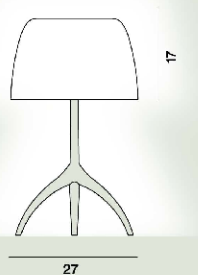

Source lumineuse

Ampoule LED retrofit incluse E14 6,5W 2700 K 806lm CRI >80 Variateur inclu
Ampoule LED retrofit incluse E14 6,5W 2700 K 806lm CRI >80 ON-OFF

Poids

kg 1,4

Certification

CE IP 20

Lumiere Grande Lampes De Table Ptl