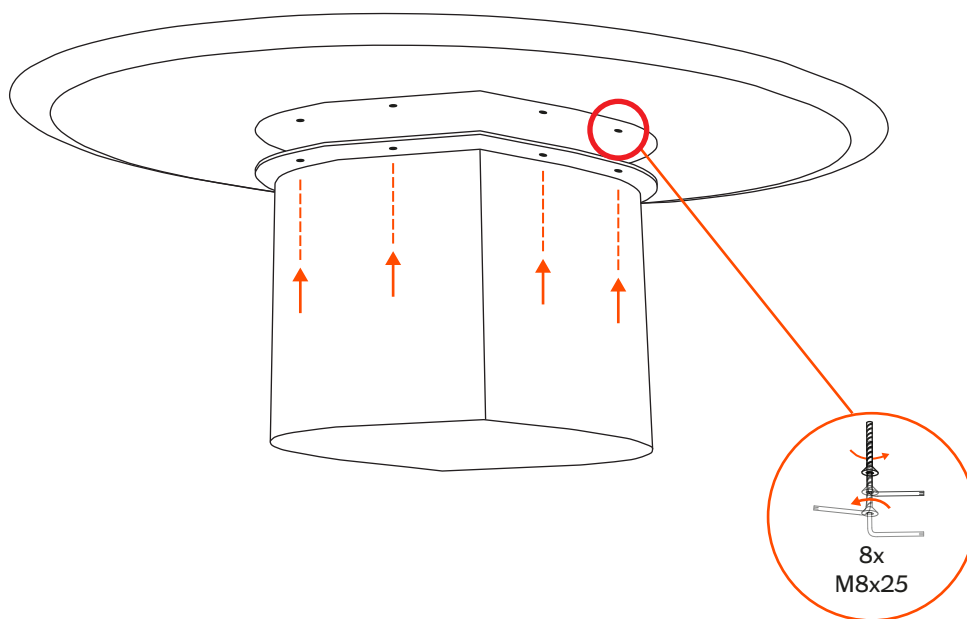

MONOPLAUTO

by Paolo Cappello and Simone Sabatti

15 min

1x

8x
M8x25

1x
5 mm

1

Avvita la piastra al sottopiano.
Screw the metal plate to the undertop.