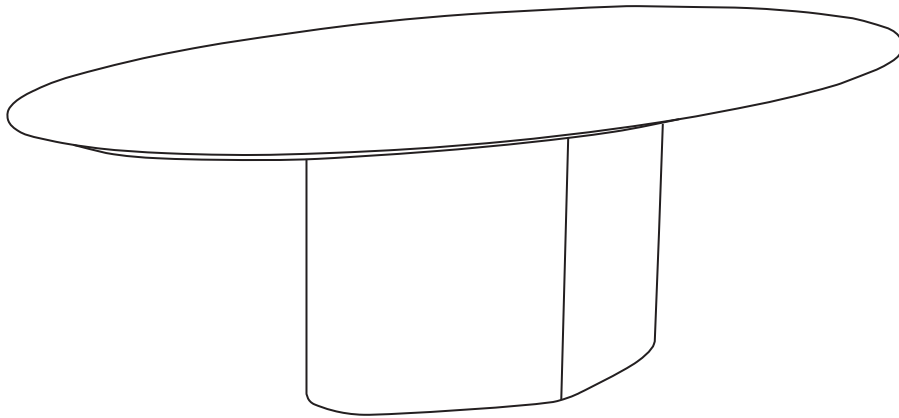

MONOPLAUTO

by Paolo Cappello and Simone Sabatti

15 min

1x

8x
M8x25

1x
5 mm

1

Avvita la piastra al sottopiano.
Screw the metal plate to the undertop.