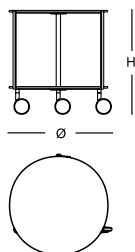

Petite table avec roulettes

Structure en acier verni, couleur aluminium. Plateaux en laminé plastique stratifié, couleur blanc.

Tischchen mit Rollen

Gestell aus alufarben lackiertem Stahl. Platten aus massivem weißen Plastiklaminat.

Mesita con ruedas

Estructura de acero pintado de color aluminio. Repisas de laminado plástico estratificado, de color blanco.

**Dimensioni/Sizes/Dimensions/
Abmessungen/Medidas**

Ø 50 H 53,5 cm

Ø 75 H 37 cm

Ø 110 H 37 cm