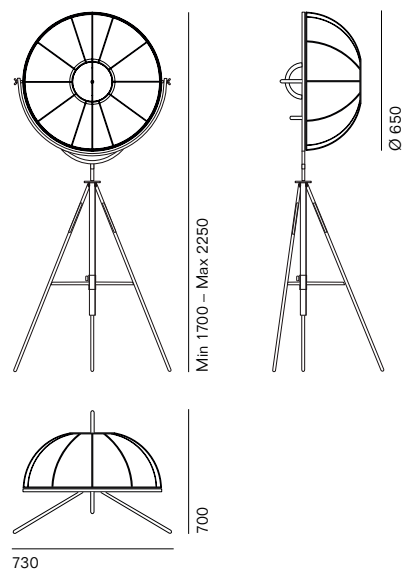

Prodotto Product	Tipologia Type	Lampadine Light bulbs	Dimmer	Lumen	K	Attacco Socket
Fortuny Black	Terra	• 1 Incandescenza / Incandescent 300 W	•	—	—	E40/E39
Fortuny Moda	Floor	• 1 Incandescenza / Incandescent 300 W	•	—	—	E40/E39
Fortuny Blanca		• 1 Led 27 W	•	4000	3000	E27/E26
Fortuny Kieffer Rubelli		• 1 Led 27 W	•	4000	3000	E27/E26
Fortuny Bronze Rubelli						
Fortuny Silver Rubelli						

A

Fortuny Petite Black	Terra	• 1 Incandescenza / Incandescent 300 W	•	—	—	E40/E39
Fortuny Petite Moda	Floor	• 1 Incandescenza / Incandescent 300 W	•	—	—	E40/E39
Fortuny Petite Blanca		• 1 Led 27 W	•	4000	3000	E27/E26
Fortuny Petite Kieffer Rubelli		• 1 Led 27 W	•	4000	3000	E27/E26
Fortuny Petite Bronze Rubelli						
Fortuny Petite Silver Rubelli						

B

	Black	Moda	Blanca	Kieffer Rubelli	Bronze Rubelli	Silver Rubelli
Struttura Frame	 Nero / Black	 Titanio / Titanium	 Bianco / White	 Nero / Black	 Nero / Black	 Nero / Black
Diffusore Diffuser	 Esterno tessuto nero, interno tessuto bianco / Black fabric outside, white fabric inside	 Esterno cotone beige, interno tessuto bianco / Beige cotton outside, white fabric inside	 Esterno cotone bianco, interno tessuto bianco / White cotton outside, white fabric inside	 Esterno taffetas plissé nero, interno lino metallico oro / Outside black taffetas plissé, inside gold metallic linen	 Esterno semilucido nero tipo "Raffia", interno lino metallico bronzo / Outside semi gloss black "Raffia Style", inside bronze metallic linen	 Esterno semilucido nero tipo "Raffia", interno argento metallico / Outside semi gloss black "Raffia Style", inside metallic silver