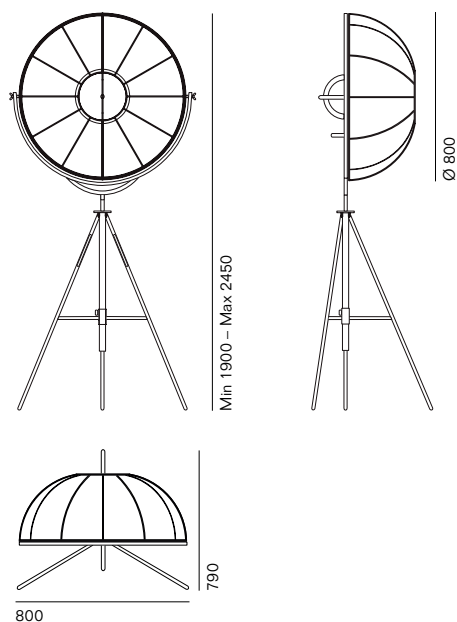

A

B

Prodotto Product	Tipologia Type	Lampadine Light bulbs	Dimmer	Lumen	K	Attacco Socket
Fortuny Black	Terra	• 1 Incandescenza / Incandescent 300 W	•	—	—	E40/E39
Fortuny Moda	Floor	• 1 Incandescenza / Incandescent 300 W	•	—	—	E40/E39
Fortuny Blanca		• 1 Led 27 W	•	4000	3000	E27/E26
Fortuny Kieffer Rubelli		• 1 Led 27 W	•	4000	3000	E27/E26
Fortuny Bronze Rubelli						
Fortuny Silver Rubelli						

A

Fortuny Petite Black	Terra	• 1 Incandescenza / Incandescent 300 W	•	—	—	E40/E39
Fortuny Petite Moda	Floor	• 1 Incandescenza / Incandescent 300 W	•	—	—	E40/E39
Fortuny Petite Blanca		• 1 Led 27 W	•	4000	3000	E27/E26
Fortuny Petite Kieffer Rubelli		• 1 Led 27 W	•	4000	3000	E27/E26
Fortuny Petite Bronze Rubelli						
Fortuny Petite Silver Rubelli						

B

	Black	Moda	Blanca	Kieffer Rubelli	Bronze Rubelli	Silver Rubelli
Struttura Frame	 Nero / Black	 Titanio / Titanium	 Bianco / White	 Nero / Black	 Nero / Black	 Nero / Black
Diffusore Diffuser	 Esterno tessuto nero, interno tessuto bianco / Black fabric outside, white fabric inside	 Esterno cotone beige, interno tessuto bianco / Beige cotton outside, white fabric inside	 Esterno cotone bianco, interno tessuto bianco / White cotton outside, white fabric inside	 Esterno taffetas plissé nero, interno lino metallico oro / Outside black taffetas plissé, inside gold metallic linen	 Esterno semilucido nero tipo "Raffia", interno lino metallico bronzo / Outside semi gloss black "Raffia Style", inside bronze metallic linen	 Esterno semilucido nero tipo "Raffia", interno argento metallico / Outside semi gloss black "Raffia Style", inside metallic silver