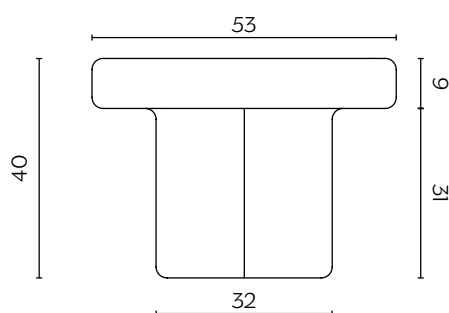

DIMENSIONI | DIMENSIONS

lunghezza | width: 53 cm
larghezza | depth: 53 cm
altezza | height: 40 cm

FINITURE STRUTTURA | STRUCTURE FINISHES

VETRO SOFFIATO | BLOWN GLASS

Petrolio
Petrol Green

Ambra
Amber

Ametista
Amethyst