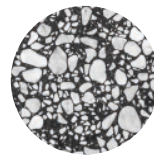

FINITURE PIANO | TOP FINISHES

GRES PORCELLANATO | PORCELAIN STONEWARE

Statuario Bianco

Tafu

Ceppo di Cré
Grey

Emperador

Calacatta Black

MARMO | MARBLE

Palladio Doge

Palladio Moro

LEGNO | WOOD

Rovere Fiammato
Flamed Oak

Noce Canaletto
Canaletto Walnut

Rovere Termotrattato
Heat-Treated Oak

Frassino Nero
Black Ash

FINITURE BASE | BASE FINISHES

LEGNO | WOOD

Rovere Fiammato
Flamed Oak

Noce Canaletto
Canaletto Walnut

Rovere Termotrattato
Heat-Treated Oak

Frassino Nero
Black Ash