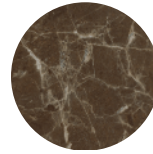

FINITURE PIANO | TOP FINISHES

GRES PORCELLANATO | PORCELAIN STONEWARE

Statuario Bianco

Tafu

Ceppo di Cré
Grey

Emperador

Calacatta Black

MARMO | MARBLE

Palladio Doge

Palladio Moro

LEGNO | WOOD

Rovere Fiammato
Flamed Oak

Noce Canaletto
Canaletto Walnut

Rovere Termotrattato
Heat-Treated Oak

Frassino Nero
Black Ash

FINITURE BASE | BASE FINISHES

LEGNO | WOOD

Rovere Fiammato
Flamed Oak

Noce Canaletto
Canaletto Walnut

Rovere Termotrattato
Heat-Treated Oak

Frassino Nero
Black Ash