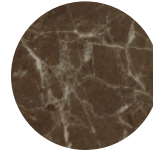

FINITURE PIANO | TOP FINISHES

GRES PORCELLANATO | PORCELAIN STONEWARE

Statuario Bianco

Tafu

Ceppo di Cré
Croy

Emperador

Calacatta Black

LEGNO | WOOD

Rovere Fiammato
Flamed Oak

Noce Canaletto
Canaletto Walnut

Rovere Termotrattato
Heat-Treated Oak

Frassino Nero
Black Ash

FINITURE GAMBE | LEGS FINISHES

LEGNO | WOOD

Rovere Fiammato
Flamed Oak

Noce Canaletto
Canaletto Walnut

Rovere Termotrattato
Heat-Treated Oak

Frassino Nero
Black Ash