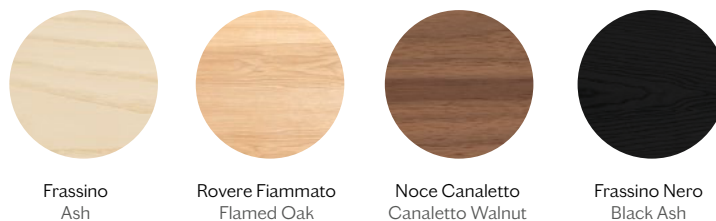

FINITURE STRUTTURA | STRUCTURE FINISHES

LACCATO | LACQUER

FINITURE MENSOLE | SHELVES FINISHES

LEGNO | WOOD

LACCATO | LACQUERED

Laccato (13 colori)
Lacquer (13 colours)