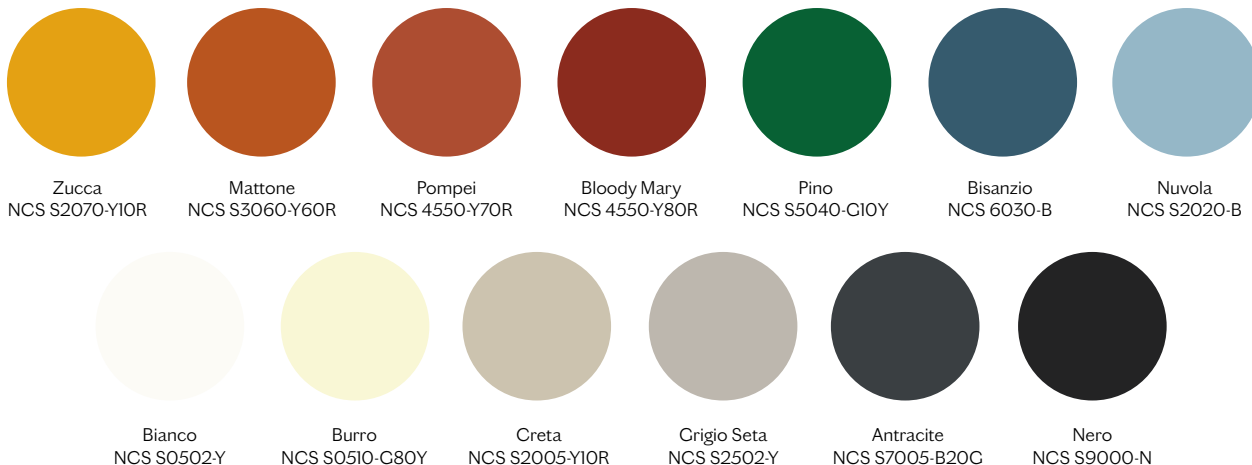

FINITURE STRUTTURA | STRUCTURE FINISHES

LACCATO | LACQUER

FINITURE MENSOLE | SHELVES FINISHES

LEGNO | WOOD

LACCATO | LACQUERED

Laccato (13 colori)
Lacquer (13 colours)