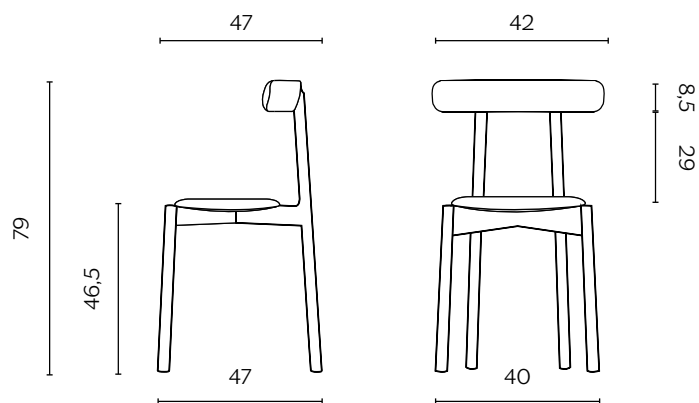

## DIMENSIONI | DIMENSIONS

lunghezza | width: 42 cm  
larghezza | depth: 47 cm  
altezza | height: 79 cm  
altezza del sedile | seat height: 46,5 cm  
impilabilità | stackability: sì (X3) | yes (X3)