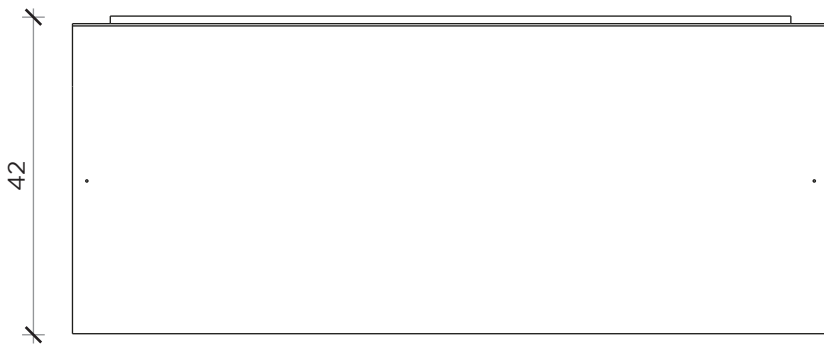

PIANTA | PLAN

FRONTE | FRONT

LATO | SIDE

SFOGLIA

Scrivania | Desk

Designer: Bellavista Piccini
Anno | Year: 2019
Materiali | Materials: Scrivania di metallo brunita o bronzo patinato | *Burnished or bronze patinated metal desk*