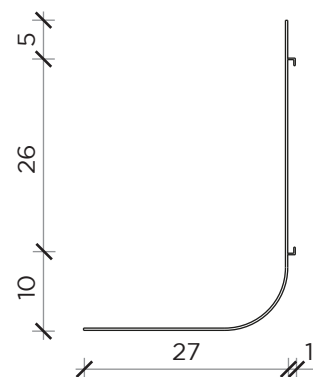

PIANTA | PLAN

FRONTE | FRONT

LATO | SIDE

SFOGLIA

Scrivania | Desk

Designer: Bellavista Piccini
Anno | Year: 2019
Materiali | Materials: Scrivania di metallo brunita o bronzo patinato | *Burnished or bronze patinated metal desk*

PIANTA | PLAN

FRONTE | FRONT

LATO | SIDE

SFOGLIA

Mensola | Shelf

Designer: Bellavista Piccini
Anno | Year: 2019
Materiali | Materials: Mensola di metallo brunita o bronzo patinato | Burnished or bronze patinated metal shelf