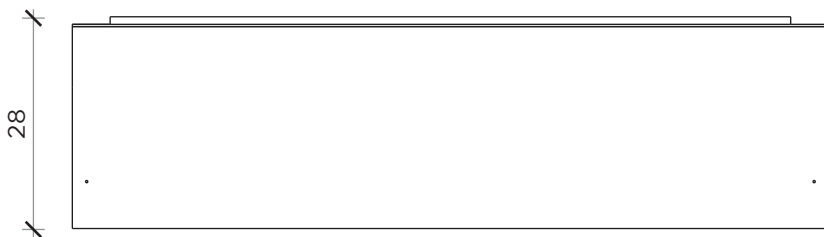

PIANTA | PLAN