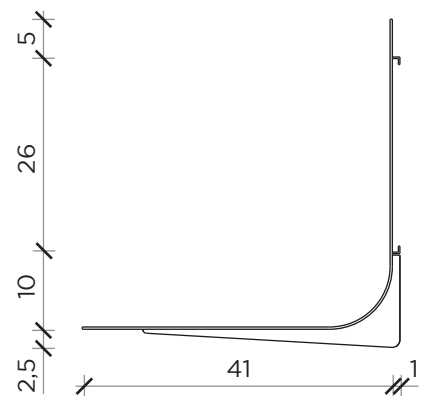

PIANTA | PLAN

FRONTE | FRONT

LATO | SIDE

SFOGLIA

Scrivania | Desk

Designer: Bellavista Piccini
Anno | Year: 2019
Materiali | Materials: Scrivania di metallo brunita o bronzo patinato | *Burnished or bronze patinated metal desk*