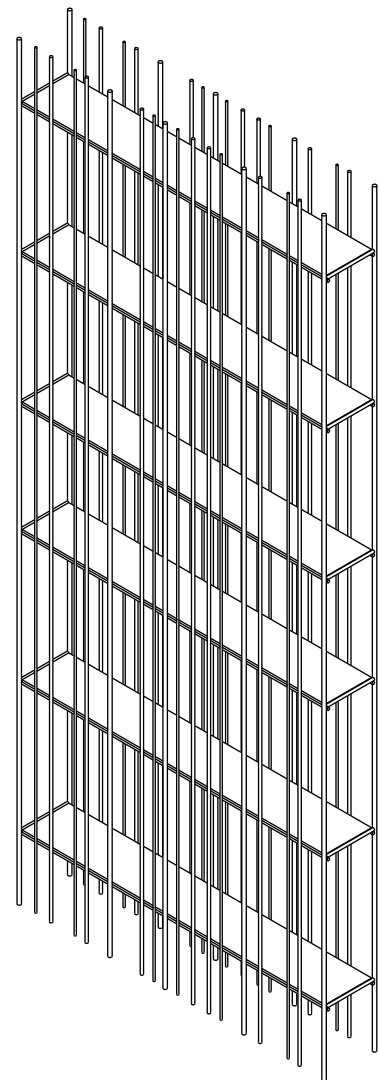

FRONTE | FRONT

METRICA WALL A

Libreria | Bookcase

Designer: Ctrlzak
Anno | Year: 2017
Materiali | Materials: Struttura in metallo verniciato con ripiani in vetro | Painted metal structure with glass shelves