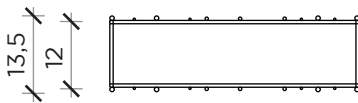

PIANTA | *PLAN*