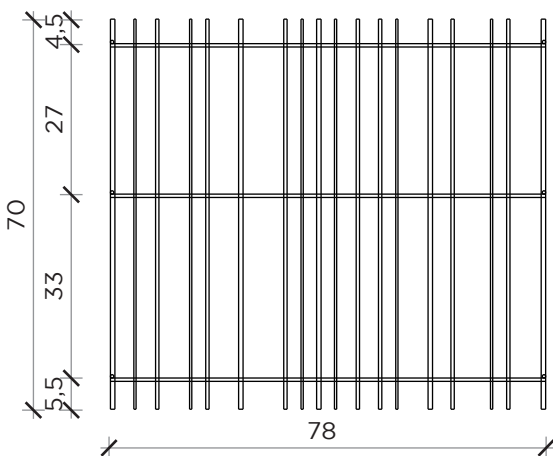

FRONTE | FRONT

METRICA WALL B

Libreria | Bookcase

Designer: Ctrlzak
Anno | Year: 2018
Materiali | Materials: Struttura in metallo verniciato con ripiani in vetro | Painted metal structure with glass shelves