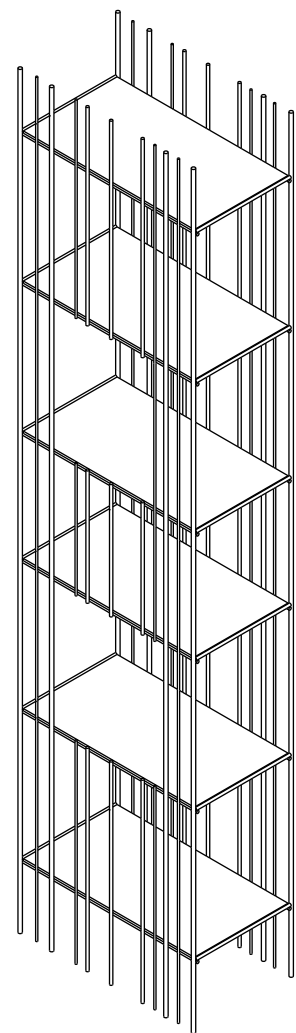

PIANTA | PLAN

FRONTE | FRONT

## METRICA B

## Libreria | Bookcase

Designer: Ctrlzak  
 Anno | Year: 2018  
 Materiali | Materials: Struttura in metallo verniciato con ripiani in vetro | Painted metal structure with glass shelves

PIANTA | PLAN

FRONTE | FRONT

**METRICA C**

Libreria | *Bookcase*

Designer: Ctrlzak  
 Anno | Year: 2018  
 Materiali | Materials: Struttura in metallo verniciato con ripiani in vetro | *Painted metal structure with glass shelves*