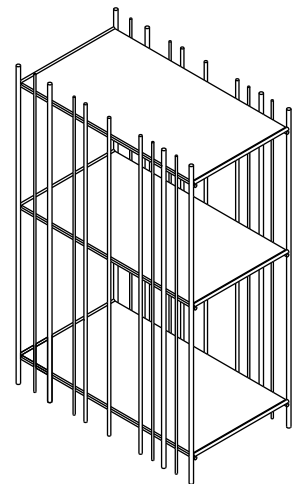

FRONTE | *FRONT*

METRICA D

Libreria | *Bookcase*

Designer: Ctrlzak
Anno | Year: 2018
Materiali | Materials: Struttura in metallo verniciato con ripiani in vetro | *Painted metal structure with glass shelves*