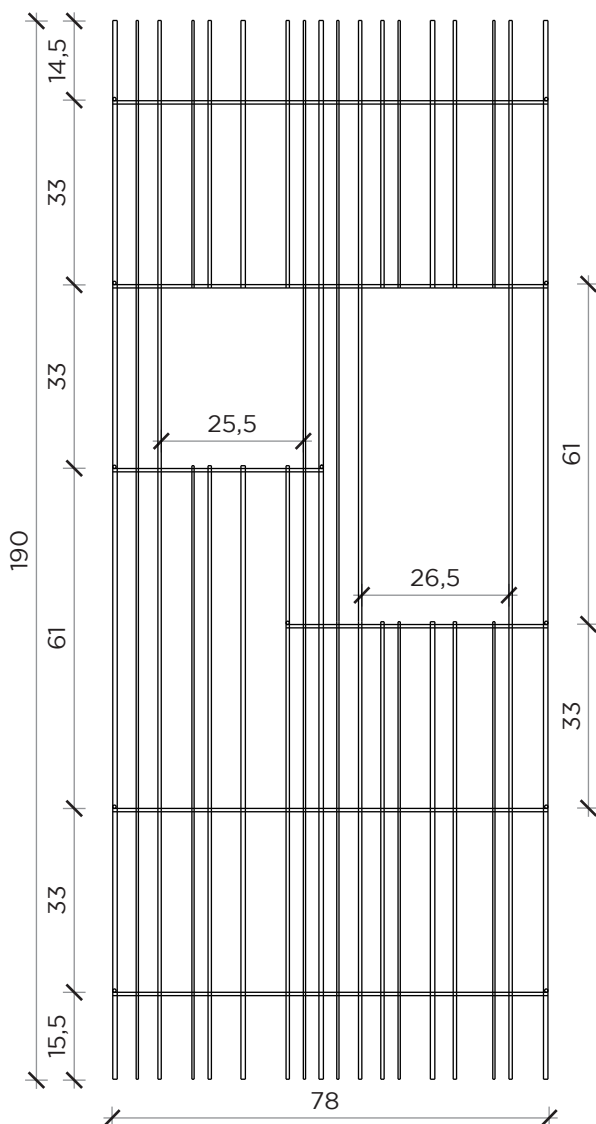

## METRICA WALL D

## Libreria | *Bookcase*

Designer: Ctrlzak  
Anno | Year: 2018  
Materiali | Materials: Struttura in metallo verniciato con ripiani in vetro | *Painted metal structure with glass shelves*

PIANTA | PLAN

FRONTE | FRONT

## METRICA A