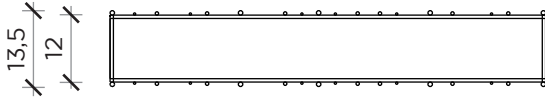

## METRICA KIT EXTENSION

Designer: Ctrlzak  
 Anno | Year: 2019  
 Materiali | Materials: Struttura in metallo verniciato con ripiani in vetro | *Painted metal structure with glass shelves*

PIANTA | PLAN