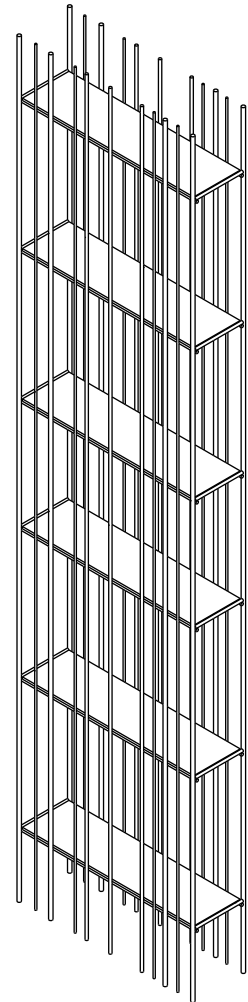

PIANTA | PLAN

FRONTE | FRONT

## METRICA KIT EXTENSION

Designer: Ctrlzak  
 Anno | Year: 2019  
 Materiali | Materials: Struttura in metallo verniciato con ripiani in vetro | *Painted metal structure with glass shelves*

PIANTA | PLAN

## METRICA WALL B

## Libreria | Bookcase

Designer: Ctrlzak  
Anno | Year: 2018  
Materiali | Materials: Struttura in metallo verniciato con ripiani in vetro | Painted metal structure with glass shelves

PIANTA | PLAN

FRONTE | FRONT