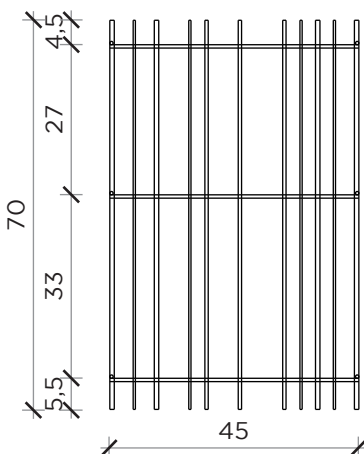

FRONTE | *FRONT*

METRICA D

Libreria | *Bookcase*

Designer: Ctrlzak
Anno | Year: 2018
Materiali | Materials: Struttura in metallo verniciato con ripiani in vetro | *Painted metal structure with glass shelves*