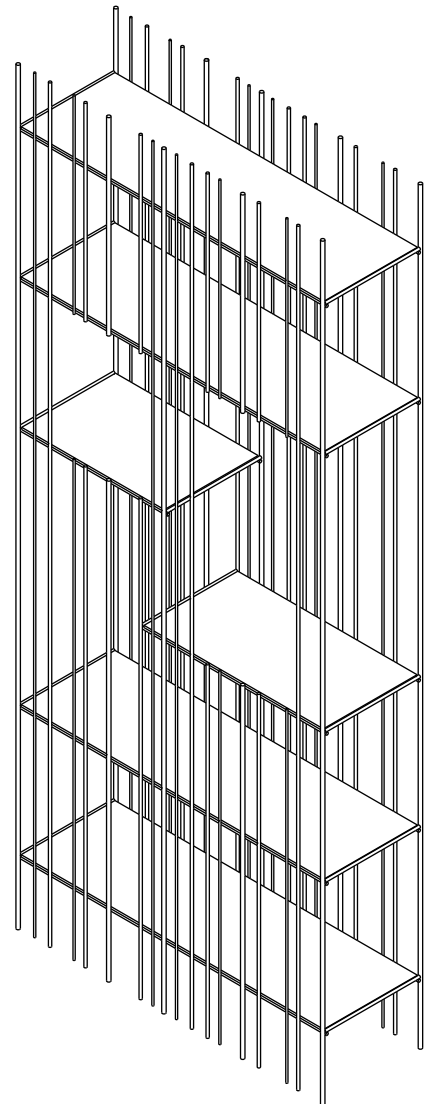

## METRICA WALL D

## Libreria | *Bookcase*

Designer: Ctrlzak  
Anno | Year: 2018  
Materiali | Materials: Struttura in metallo verniciato con ripiani in vetro | *Painted metal structure with glass shelves*

PIANTA | PLAN

FRONTE | FRONT

## METRICA A