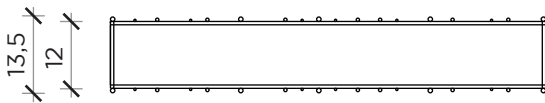

PIANTA | PLAN