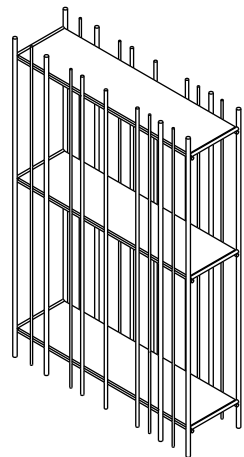

PIANTA | *PLAN*

FRONTE | *FRONT*

METRICA WALL D

Libreria | *Bookcase*

Designer: Ctrlzak
Anno | Year: 2018
Materiali | Materials: Struttura in metallo verniciato con ripiani in vetro | *Painted metal structure with glass shelves*