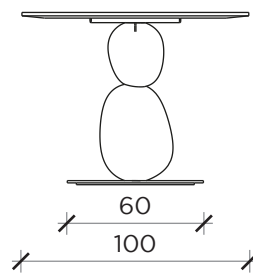

PIANTA | PLAN

FRONTE | FRONT

LATO | SIDE

PIANTA | PLAN

FRONTE | FRONT

LATO | SIDE

MATERA rettangolare

Tavolo | Table

LATO | *SIDE*

MATERA ovale

Tavolo | *Table*

Designer: Sebastiano Tosi
Anno | Year: 2019
Materiali | *Materials*: Tavolo con finitura simil-pietra | *Table with stone texture*