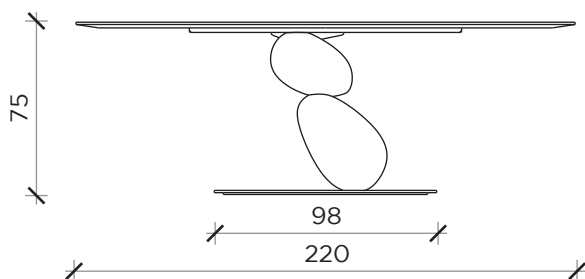

LATO | *SIDE*

MATERA ovale

Tavolo | *Table*

Designer: Sebastiano Tosi
Anno | Year: 2019
Materiali | *Materials*: Tavolo con finitura simil-pietra | *Table with stone texture*