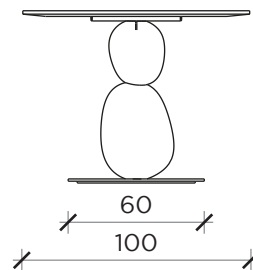

PIANTA | PLAN

FRONTE | FRONT

LATO | SIDE

PIANTA | PLAN

FRONTE | FRONT

LATO | SIDE

MATERA rettangolare

Tavolo | Table

LATO | *SIDE*

MATERA ovale

Tavolo | *Table*

Designer: Sebastiano Tosi
Anno | Year: 2019
Materiali | *Materials*: Tavolo con finitura simil-pietra | *Table with stone texture*