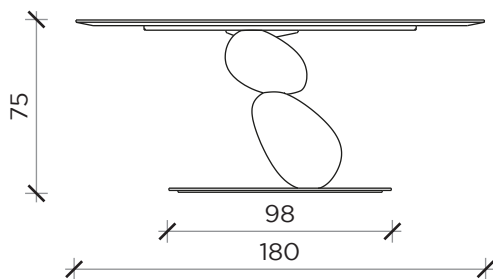

PIANTA | PLAN

FRONTE | FRONT

LATO | SIDE

PIANTA | PLAN

FRONTE | FRONT

LATO | SIDE

MATERA rettangolare

Tavolo | Table

Designer: Sebastiano Tosi
 Anno | Year: 2019
 Materiali | Materials: Tavolo con finitura simil-pietra | Table with stone texture

PIANTA | *PLAN*

FRONTE | *FRONT*

LATO | *SIDE*

PIANTA | *PLAN*

FRONTE | *FRONT*

LATO | *SIDE*

MATERA ovale

Tavolo | *Table*

Designer: Sebastiano Tosi
Anno | Year: 2019
Materiali | *Materials*: Tavolo con finitura simil-pietra | *Table with stone texture*