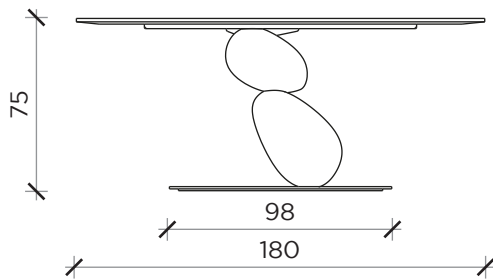

PIANTA | PLAN

FRONTE | FRONT

LATO | SIDE

PIANTA | PLAN

FRONTE | FRONT

LATO | SIDE

MATERA rettangolare

Tavolo | Table

Designer: Sebastiano Tosi
 Anno | Year: 2019
 Materiali | Materials: Tavolo con finitura simil-pietra | Table with stone texture

PIANTA | *PLAN*

FRONTE | *FRONT*

LATO | *SIDE*

PIANTA | *PLAN*

FRONTE | *FRONT*

LATO | *SIDE*

MATERA ovale

Tavolo | *Table*

Designer: Sebastiano Tosi
Anno | Year: 2019
Materiali | *Materials*: Tavolo con finitura simil-pietra | *Table with stone texture*