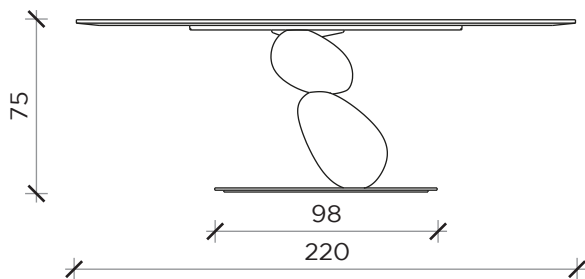

PIANTA | PLAN

FRONTE | FRONT

LATO | SIDE

PIANTA | PLAN

FRONTE | FRONT

LATO | SIDE

MATERA rettangolare

Tavolo | Table

Designer: Sebastiano Tosi
 Anno | Year: 2019
 Materiali | Materials: Tavolo con finitura simil-pietra | Table with stone texture

PIANTA | *PLAN*

FRONTE | *FRONT*

LATO | *SIDE*

PIANTA | *PLAN*

FRONTE | *FRONT*

LATO | *SIDE*

MATERA ovale

Tavolo | *Table*

Designer: Sebastiano Tosi
Anno | Year: 2019
Materiali | *Materials*: Tavolo con finitura simil-pietra | *Table with stone texture*