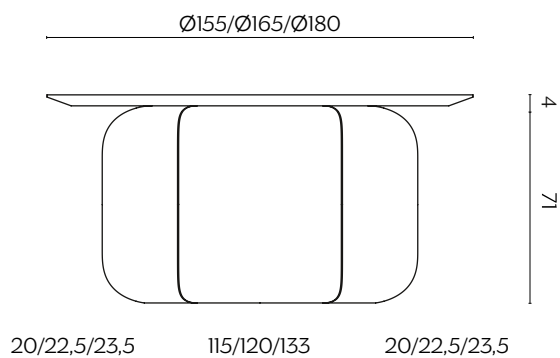

Barry is a distinctly graphic table sporting intriguing volumes, a mixture of solidity and lightness. The legs form a prominent feature and curl distinctly around themselves, revealing the table's dynamic personality. Barry provides reassurance in the home or office.

DIMENSIONI | DIMENSIONS

lunghezza | width: 200 cm
larghezza | depth: 100 cm
altezza | height: 75 cm

lunghezza | width: 240 cm
larghezza | depth: 100 cm
altezza | height: 75 cm

lunghezza | width: 300 cm
larghezza | depth: 100 cm
altezza | height: 75 cm

spessore per piani in legno; piano in ceramica 4,6 cm, piano in Palladio Moro 4,2
thickness for wooden tops; ceramic tops 4,6 cm, Palladio Moro marble top 4,2

lunghezza | width: 155 cm
larghezza | depth: 155 cm
altezza | height: 75 cm

lunghezza | width: 165 cm
larghezza | depth: 165 cm
altezza | height: 75 cm

lunghezza | width: 180 cm
larghezza | depth: 180 cm
altezza | height: 75 cm

spessore per piani in legno; piano in ceramica 4,6 cm, piano in Palladio Moro 4,2
thickness for wooden tops; ceramic tops 4,6 cm, Palladio Moro marble top 4,2