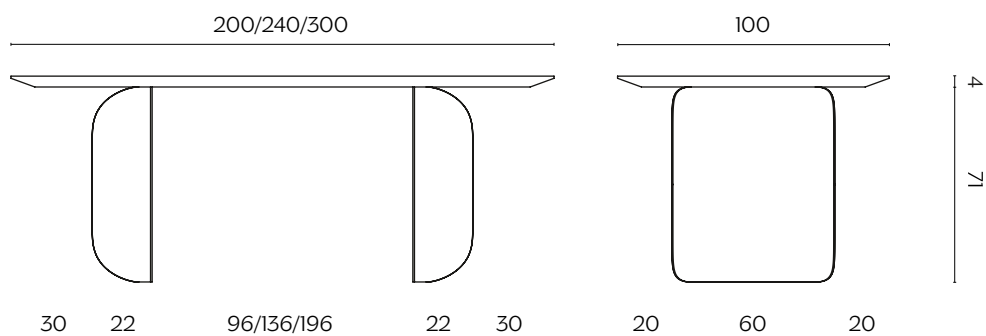

Barry is a distinctly graphic table sporting intriguing volumes, a mixture of solidity and lightness. The legs form a prominent feature and curl distinctly around themselves, revealing the table's dynamic personality. Barry provides reassurance in the home or office.

DIMENSIONI | DIMENSIONS

lunghezza | width: 200 cm
larghezza | depth: 100 cm
altezza | height: 75 cm

lunghezza | width: 240 cm
larghezza | depth: 100 cm
altezza | height: 75 cm

lunghezza | width: 300 cm
larghezza | depth: 100 cm
altezza | height: 75 cm

spessore per piani in legno; piano in ceramica 4,6 cm, piano in Palladio Moro 4,2
thickness for wooden tops; ceramic tops 4,6 cm, Palladio Moro marble top 4,2

lunghezza | width: 155 cm
larghezza | depth: 155 cm
altezza | height: 75 cm

lunghezza | width: 165 cm
larghezza | depth: 165 cm
altezza | height: 75 cm

lunghezza | width: 180 cm
larghezza | depth: 180 cm
altezza | height: 75 cm

spessore per piani in legno; piano in ceramica 4,6 cm, piano in Palladio Moro 4,2
thickness for wooden tops; ceramic tops 4,6 cm, Palladio Moro marble top 4,2