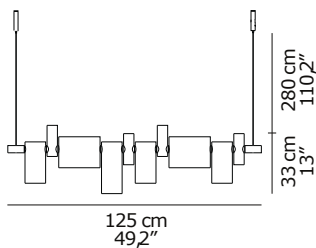

DIMENSIONI/DIMENSIONS

MATERIALI/MATERIALS

metallo
metal

COLORE /COLORS

nero opaco/matt black
asta nero opaco/matt black stem

RAL9005
RAL9005

grigio lucido/lacquered grey
asta nero opaco/matt black stem

RAL7043
RAL9005

cavo nero
black cable

IMBALLO/PACKAGING

TIPOLOGIA/TYPE

CURVA FOTOMETRICA/ PHOTOMETRIC CURVE

interno - lampada da sospensione
indoor - suspension lamp